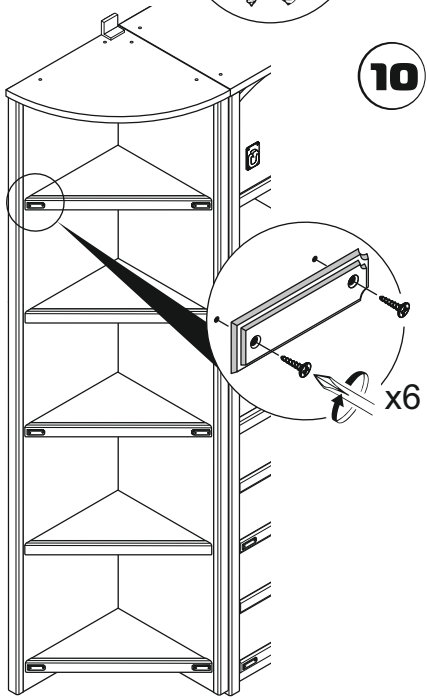

9

10

Valency Corner rack 520
Система Валенсия
СТЕЛЛАЖ УГЛОВОЙ 520

↑2085 ↔ 520 ↘ 520

i

i

№ ↔ ↘ **S** | **x** | **№** → ...

1	2060	472	16	x1	1/1
2	422	422	16	x5	1/1
3	641	40	22	x5	1/1
4	2060	40	22	x2	1/1
5	520	520	16	x1	1/1
6	2060	455	16	x1	1/1
7	2050	18	4	x2	1/1
8	568	18	4	x5	1/1