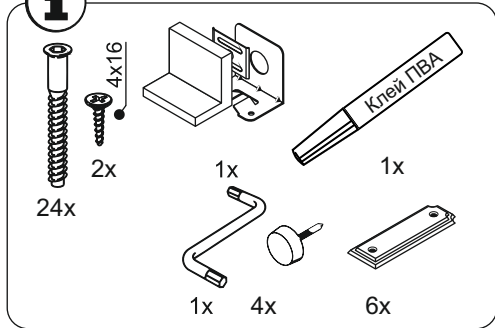

9

10

Valency Corner rack 520
Система Валенсия
СТЕЛЛАЖ УГЛОВОЙ 520

↑2085 ↔ 520 ↘ 520

i

i

№ ↔ ↘ **S** | **x** | **№** → ...

1	2060	472	16	x1	1/1
2	422	422	16	x5	1/1
3	641	40	22	x5	1/1
4	2060	40	22	x2	1/1
5	520	520	16	x1	1/1
6	2060	455	16	x1	1/1
7	2050	18	4	x2	1/1
8	568	18	4	x5	1/1