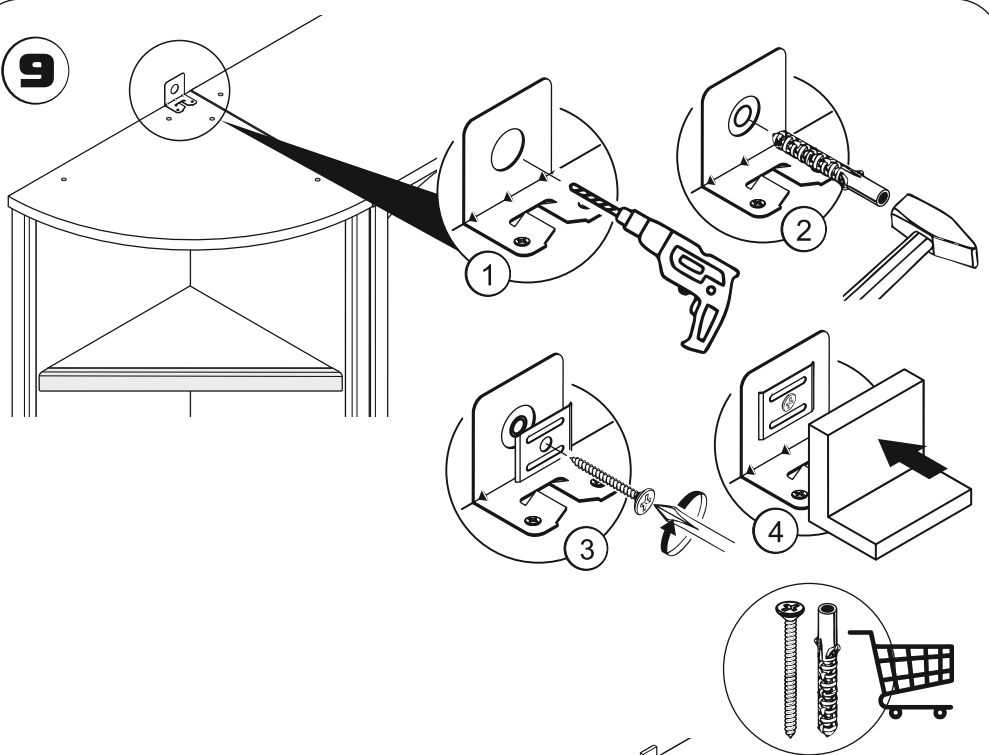

9

10

Valency Corner rack 520
Система Валенсия
СТЕЛЛАЖ УГЛОВОЙ 520

↑2085 ↔ 520 ↘ 520

i

i

№ ↔ ↘ **S** | **x** | **№** → ...

1	2060	472	16	x1	1/1
2	422	422	16	x5	1/1
3	641	40	22	x5	1/1
4	2060	40	22	x2	1/1
5	520	520	16	x1	1/1
6	2060	455	16	x1	1/1
7	2050	18	4	x2	1/1
8	568	18	4	x5	1/1