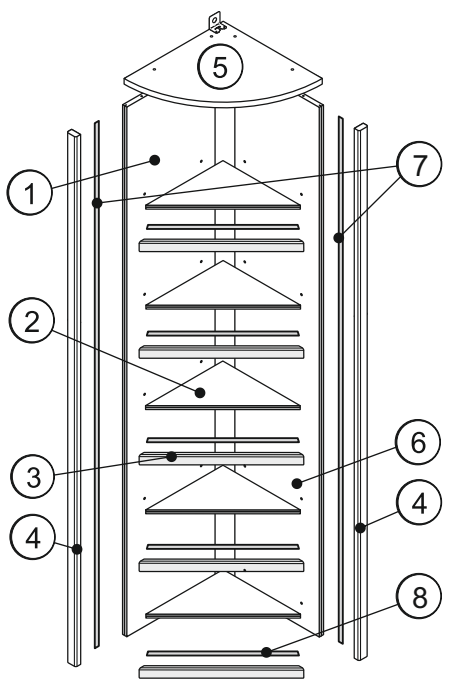

9

10

Valency Corner rack 520
Система Валенсия
СТЕЛЛАЖ УГЛОВОЙ 520

↑2085 ↔ 520 ↘ 520

i

i

№ ↔ ↘ **S** | **x** | **№** → ...

1	2060	472	16	x1	1/1
2	422	422	16	x5	1/1
3	641	40	22	x5	1/1
4	2060	40	22	x2	1/1
5	520	520	16	x1	1/1
6	2060	455	16	x1	1/1
7	2050	18	4	x2	1/1
8	568	18	4	x5	1/1