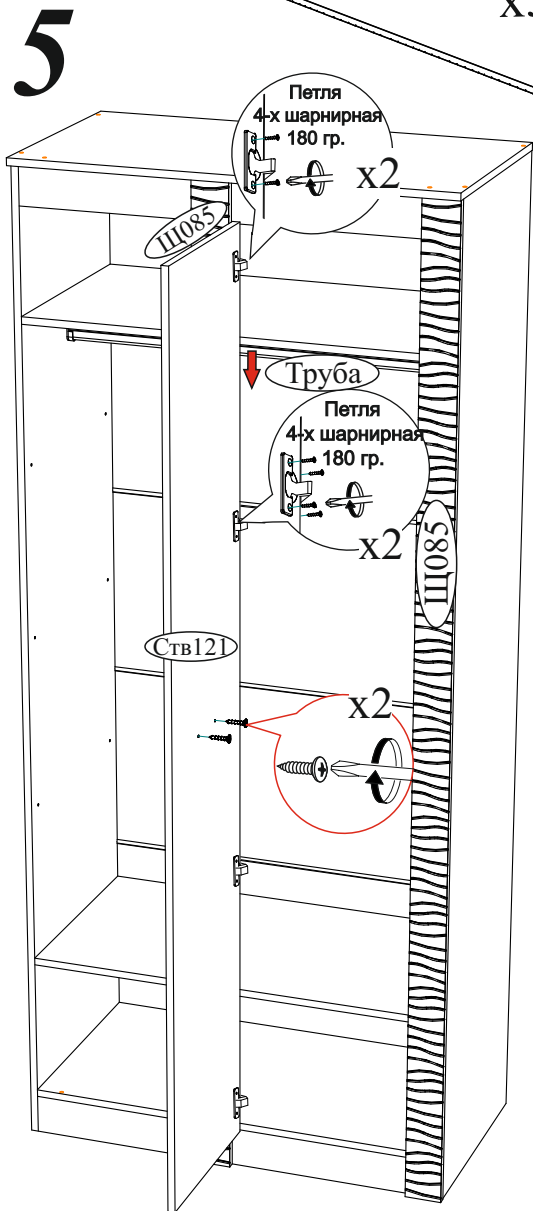

Заглушка для евроинта  2 шт.	Евроключ  1 шт.	Евроинт 6x50  9 шт.	Гвоздь 2x20  70 шт.
Петля 4-х шарнирная 180гр.  4 шт.	Подпятник  5 шт.	Заглушка технологическая Ф5  12 шт.	Заглушка для эксцентрика  12 шт.
Фланец овальный 16 мм.  2 шт.	Уголок с заглушкой  5 шт.	Стяжка межсекционная D5x32  1 шт.	Ручка BTS №46 96 мм  1 шт.
Пластина монтажная  2 шт.	Эксцентриковая стяжка  12 шт.	Шуруп 4x30  4 шт.	Шуруп 4x16  37 шт.

# 1

Модуль универсальный  
собирается на левую и на правую сторону

Отступ под  
плинтус и  
неровный угол

**ВНИМАНИЕ!!!**

Не тяните за открытые створки!  
Не вставляйте на открытые ящики!

Рекомендуем закрепить мебель к стене или к другой мебели.