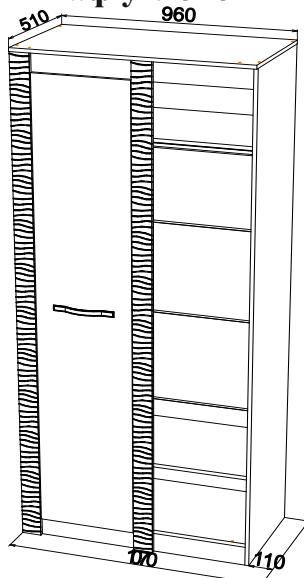

### Шкаф угловой ШК-39

Габаритные размеры

Ширина (мм): 960 (1070)

Высота (мм): 2200

Глубина (мм): 510

максимальная нагрузка  
на полку - 10 кг.

Собирается на левую  
и на правую сторону