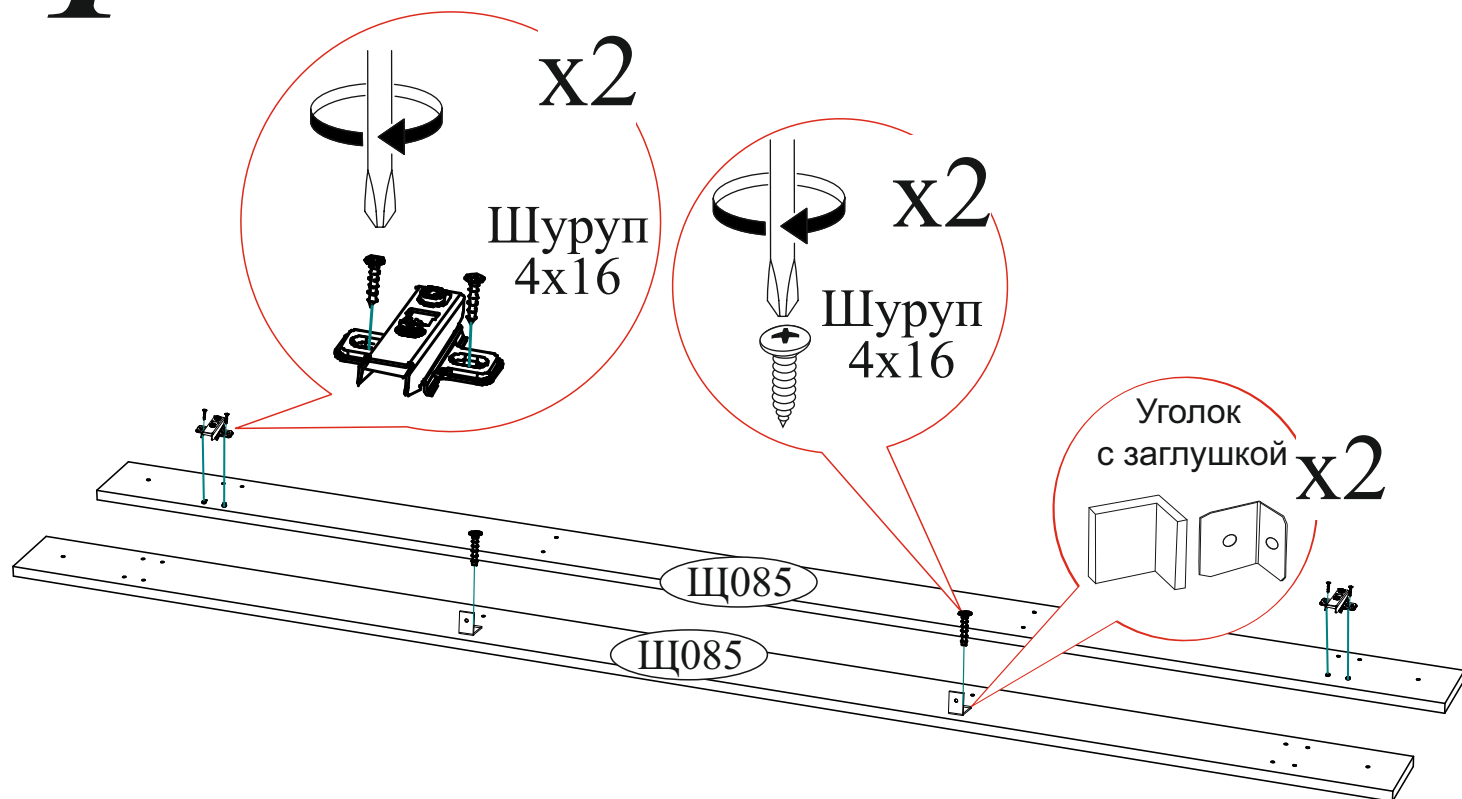

Комплектовочная ведомость

Поз.	Наименование	Длина	Ширина	Кол-во	Упаковка
K176	Крышка	960	510	1	Крышки
V162	Вязка	926	490	1	Крышки
V163	Вязка	926	490	2	Крышки
Щ091	Щиток	926	86	2	Крышки
Л158	ЛДВП	954	421	5	Крышки
Брус соединительный 926 мм				4	Крышки
Труба овальная 922 мм				1	Крышки
B219	Боковина	2184	490	2	Боковины
Ств121	Створка	2020	396	1	Боковины
Щ085	Щиток	2184	80	2	Боковины

Заглушка для евроинта 2 шт.	Евроключ 1 шт.	Евроинт 6x50 9 шт.	Гвоздь 2x20 70 шт.
Петля 4-х шарнирная 180гр. 4 шт.	Подпятник 5 шт.	Заглушка технологическая Ф5 12 шт.	Заглушка для эксцентрика 12 шт.
Фланец овальный 16 мм. 2 шт.	Уголок с заглушкой 5 шт.	Стяжка межсекционная D5x32 1 шт.	Ручка BTS №46 96 мм 1 шт.
Пластина монтажная 2 шт.	Эксцентриковая стяжка 12 шт.	Шуруп 4x30 4 шт.	Шуруп 4x16 37 шт.

Качество мебели зависит от качества сборки.
Рекомендуем доверить сборку специалистам.

Необходимый инструмент для сборки.
Рекомендуем сборку производить вдвоем.

1