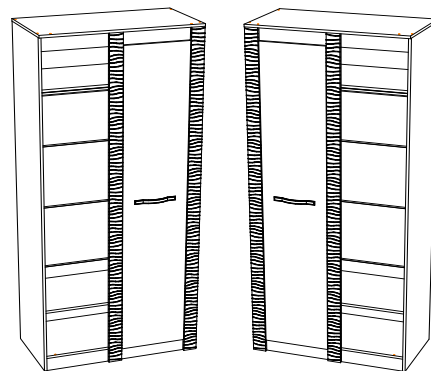

### Шкаф угловой ШК-39

Габаритные размеры

Ширина (мм): 960 (1070)

Высота (мм): 2200

Глубина (мм): 510

максимальная нагрузка  
на полку - 10 кг.

Собирается на левую  
и на правую сторону