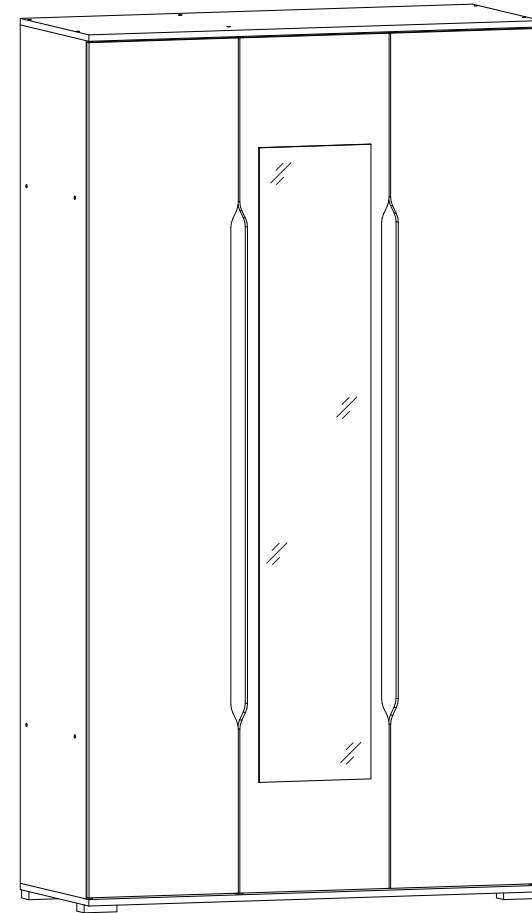

Гарантийные обязательства

Изготовитель гарантирует соответствие изделия требованиям нормативных документов ГОСТ 16371-2014 и соблюдение транспортировки и хранения. Гарантия не распространяется на мебель, имеющие механические повреждения (царапины, потертости и т.п.) возникшие при транспортировки, в процессе сборки и эксплуатации, имеющие утолщение щитков от влаги (разбухание) возникшие от неправильного ухода.

В случае приобретения уцененной мебели претензия по качеству и внешнему виду не принимаются.

Срок службы изделия – 7 лет;

Срок гарантии – 1 год со дня продажи набора.

Во избежание перекосов и повреждений, а также загрязнения мебели, сборку производить на ровном полу, покрытым тканью или бумагой. Необходимо соблюдать осторожность, чтобы не повредить поверхность деталей. В сборке сложных и больших изделий желательно участие двух человек. Перед началом сборки необходимо определить расположение деталей в изделии в соответствии со схемами сборки и инструкцией. Производитель оставляет за собой право вносить изменения в конструкцию, не изменяющую внешний вид и дизайн изделия без предварительного уведомления.

ДАТА ВЫПУСКА «__» _____ 201 Г.

ПШТАМП СКК

ДАТА ПРОДАЖИ «__» _____ 201 Г.

ПШТАМП МАГАЗИНА

ПАСПОРТ

Модульная система для спальни

«ВАЛЕНСИЯ»

Шкаф трехстворчатый

ШК 012