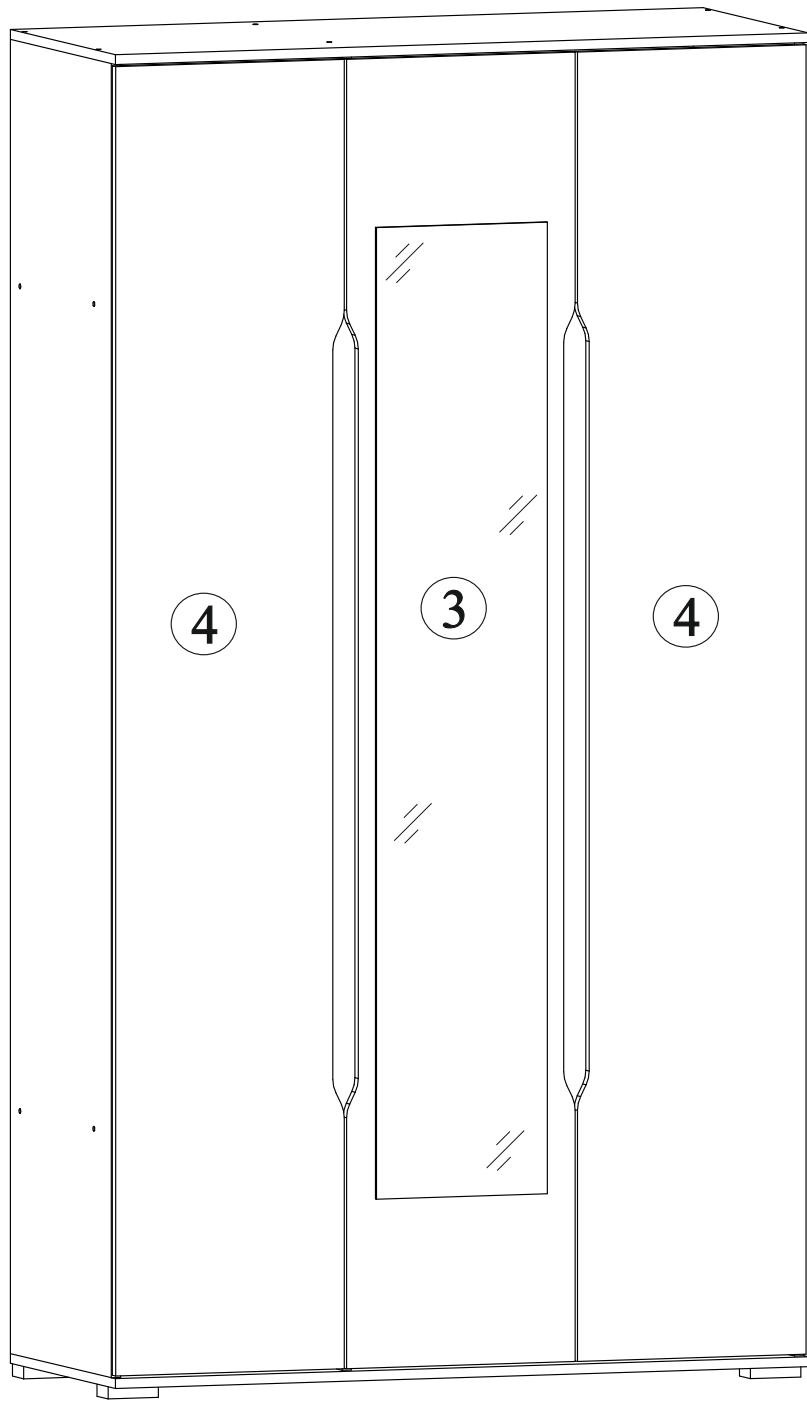

*Крепление ответной
планки петли*