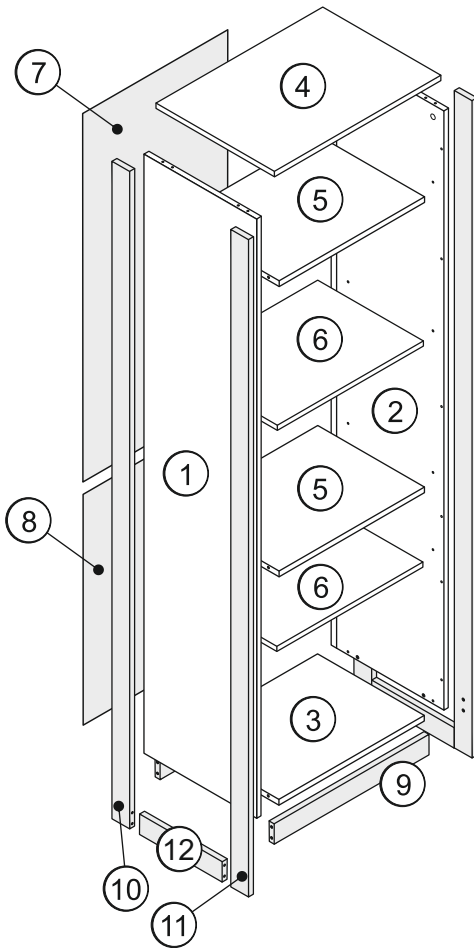

**LIVING ROOM STOCKHOLM
SHOWCASE HIGH 101W L / R**

**ГОСТИНАЯ СТОКГОЛЬМ
ВИТРИНА ВЫСОКАЯ 101В ЛВ/ПР**

↑ 1951 ↔ 565 ↘ 402

Nº ←→ ↙↘ S x Nº →...

1	1759	382	16	x1	1/3
2	1759	382	16	x1	1/3
3	493	362	16	x1	1/3
4	565	402	16	x1	1/3
5	493	361	16	x2	1/3
6	491	340	16	x2	1/3
7	1084	503	3	x1	2/3
8	677	503	3	x1	2/3
9	525	60	18	x2	3/3
10	1930	60	18	x2	3/3
11	1930	60	18	x2	3/3
12	280	60	16	x2	3/3
13	445	520	16	x1	2/3
14	1306	520	16	x1	2/3