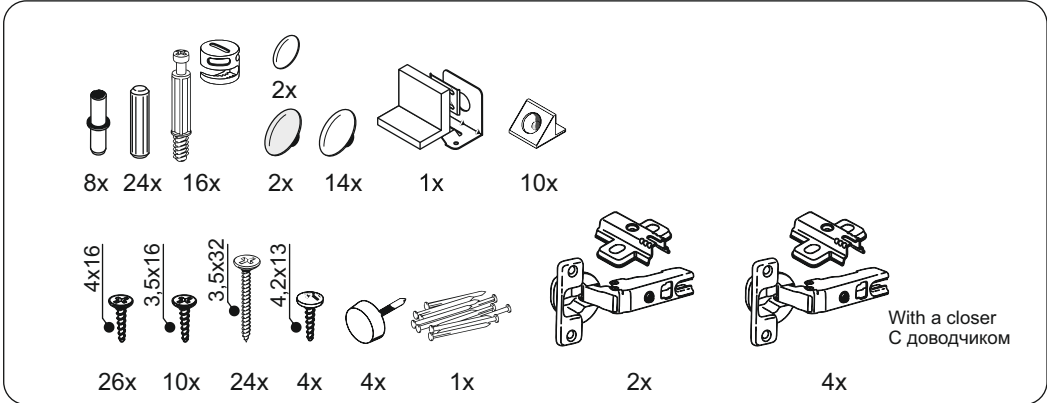

**LIVING ROOM STOCKHOLM
SHOWCASE HIGH 101W L / R**

**ГОСТИНАЯ СТОКГОЛЬМ
ВИТРИНА ВЫСОКАЯ 101В ЛВ/ПР**

↑ 1951 ↔ 565 ↘ 402

Nº ←→ ↙↘ S x Nº →...

1	1759	382	16	x1	1/3
2	1759	382	16	x1	1/3
3	493	362	16	x1	1/3
4	565	402	16	x1	1/3
5	493	361	16	x2	1/3
6	491	340	16	x2	1/3
7	1084	503	3	x1	2/3
8	677	503	3	x1	2/3
9	525	60	18	x2	3/3
10	1930	60	18	x2	3/3
11	1930	60	18	x2	3/3
12	280	60	16	x2	3/3
13	445	520	16	x1	2/3
14	1306	520	16	x1	2/3