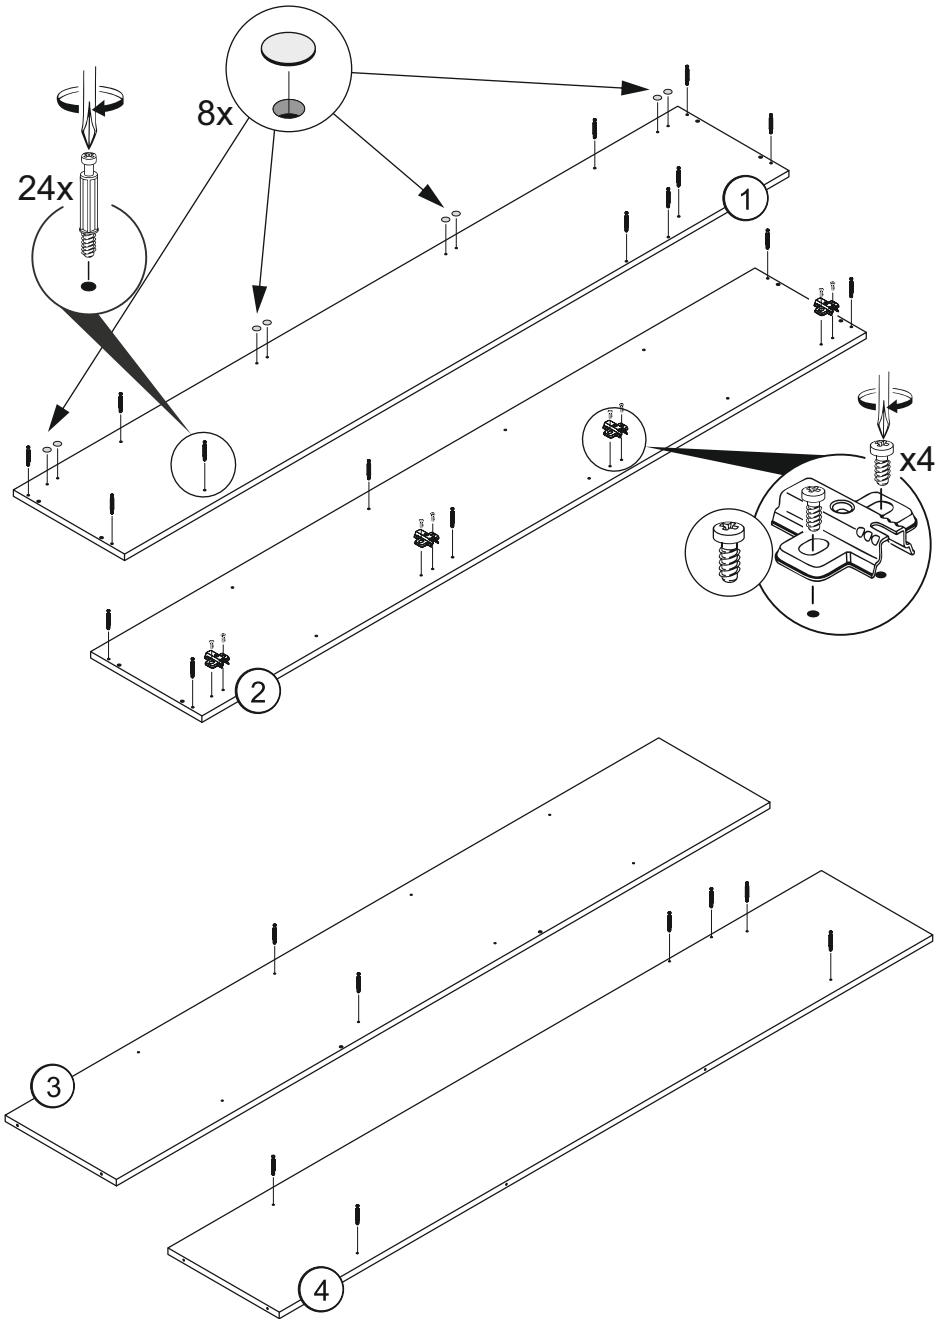

**HALLWAY LAZIO SCANDI
CORNER CABINET RIGHT 62.5/62.5**

**ПРИХОЖАЯ ЛАЦИО СКАНДИ
ШКАФ УГЛОВОЙ ПР 62,5/62,5**

↕ 2050 ↙ 625 ↘ 625

Nº	↔	↗	S	x	Nº→...
1	2028	340	16	x1	1/4
2	2028	340	16	x1	1/4
3	1996	340	16	x1	1/4
4	1996	340	16	x1	1/4
5	2024	281	3	x1	1/4
6	2024	308	3	x2	1/4
7	608	608	16	x2	2/4
8	592	340	16	x1	2/4
9	592	340	16	x1	2/4
10	592	240	16	x1	2/4
11	252	338	16	x1	2/4
12	250	335	16	x3	2/4
13	2024	380	16	x1	3/4

1

2

3

6

7

8

9

10

11

12

13

16

17

20