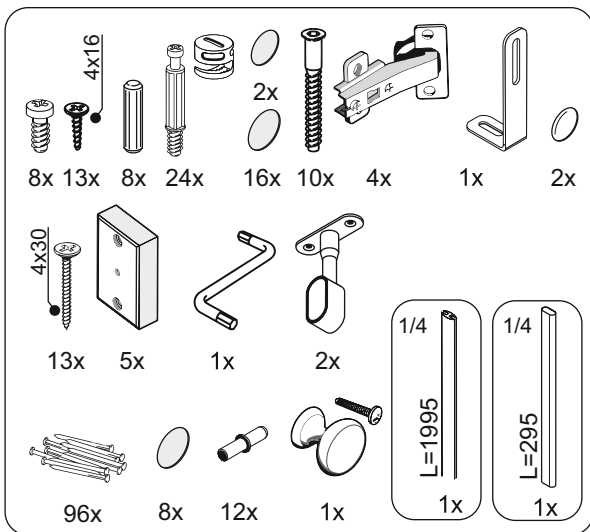

**HALLWAY LAZIO SCANDI
CORNER CABINET RIGHT 62.5/62.5**

**ПРИХОЖАЯ ЛАЦИО СКАНДИ
ШКАФ УГЛОВОЙ ПР 62,5/62,5**

↕ 2050 ↙ 625 ↘ 625

Nº	↔	↗	S	x	Nº→...
1	2028	340	16	x1	1/4
2	2028	340	16	x1	1/4
3	1996	340	16	x1	1/4
4	1996	340	16	x1	1/4
5	2024	281	3	x1	1/4
6	2024	308	3	x2	1/4
7	608	608	16	x2	2/4
8	592	340	16	x1	2/4
9	592	340	16	x1	2/4
10	592	240	16	x1	2/4
11	252	338	16	x1	2/4
12	250	335	16	x3	2/4
13	2024	380	16	x1	3/4

1

2

3

6

7

8

9

10

11

12

13

16

17

20