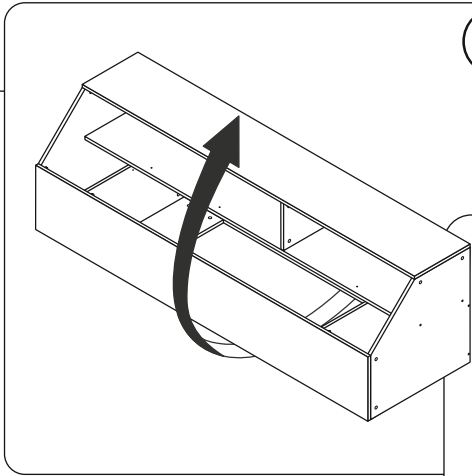

**HALLWAY LAZIO SCANDI
CORNER CABINET RIGHT 62.5/62.5**

**ПРИХОЖАЯ ЛАЦИО СКАНДИ
ШКАФ УГЛОВОЙ ПР 62,5/62,5**

↕ 2050 ↙ 625 ↘ 625

Nº	↔	↗	S	x	Nº→...
1	2028	340	16	x1	1/4
2	2028	340	16	x1	1/4
3	1996	340	16	x1	1/4
4	1996	340	16	x1	1/4
5	2024	281	3	x1	1/4
6	2024	308	3	x2	1/4
7	608	608	16	x2	2/4
8	592	340	16	x1	2/4
9	592	340	16	x1	2/4
10	592	240	16	x1	2/4
11	252	338	16	x1	2/4
12	250	335	16	x3	2/4
13	2024	380	16	x1	3/4

1

2

3

6

7

8

9

10