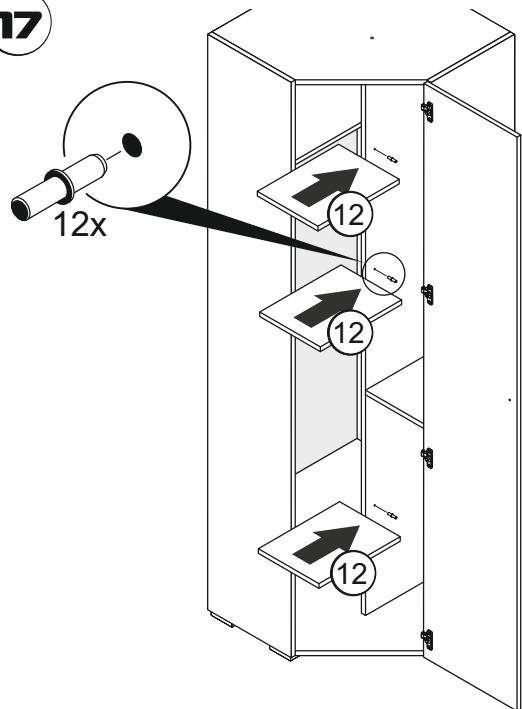

**HALLWAY LAZIO SCANDI
CORNER CABINET RIGHT 62.5/62.5**

**ПРИХОЖАЯ ЛАЦИО СКАНДИ
ШКАФ УГЛОВОЙ ПР 62,5/62,5**

↕ 2050 ↙ 625 ↘ 625

Nº	↔	↗	S	x	Nº→...
1	2028	340	16	x1	1/4
2	2028	340	16	x1	1/4
3	1996	340	16	x1	1/4
4	1996	340	16	x1	1/4
5	2024	281	3	x1	1/4
6	2024	308	3	x2	1/4
7	608	608	16	x2	2/4
8	592	340	16	x1	2/4
9	592	340	16	x1	2/4
10	592	240	16	x1	2/4
11	252	338	16	x1	2/4
12	250	335	16	x3	2/4
13	2024	380	16	x1	3/4

11

12

13

16

17

20