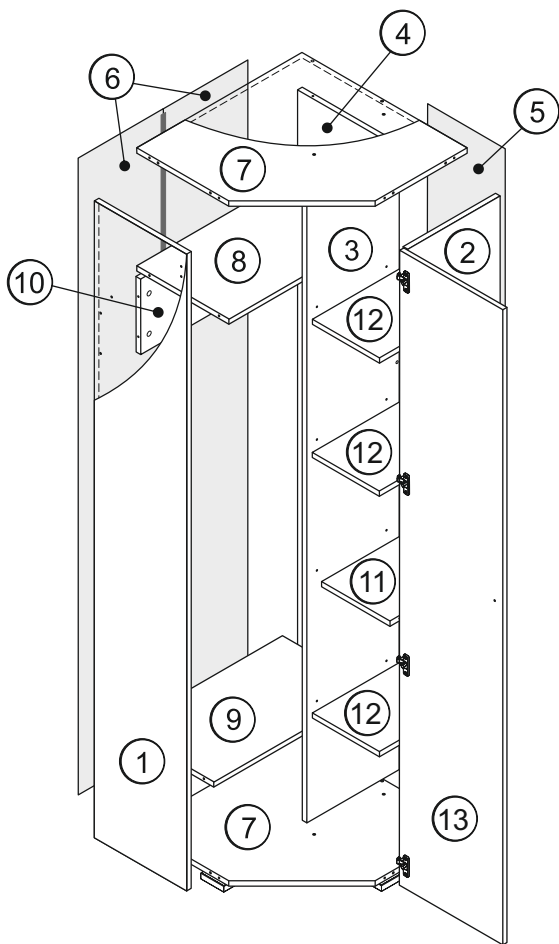

**HALLWAY LAZIO SCANDI
CORNER CABINET RIGHT 62.5/62.5**

**ПРИХОЖАЯ ЛАЦИО СКАНДИ
ШКАФ УГЛОВОЙ ПР 62,5/62,5**

↕ 2050 ↙ 625 ↘ 625

Nº	↔	↗	S	x	Nº→...
1	2028	340	16	x1	1/4
2	2028	340	16	x1	1/4
3	1996	340	16	x1	1/4
4	1996	340	16	x1	1/4
5	2024	281	3	x1	1/4
6	2024	308	3	x2	1/4
7	608	608	16	x2	2/4
8	592	340	16	x1	2/4
9	592	340	16	x1	2/4
10	592	240	16	x1	2/4
11	252	338	16	x1	2/4
12	250	335	16	x3	2/4
13	2024	380	16	x1	3/4