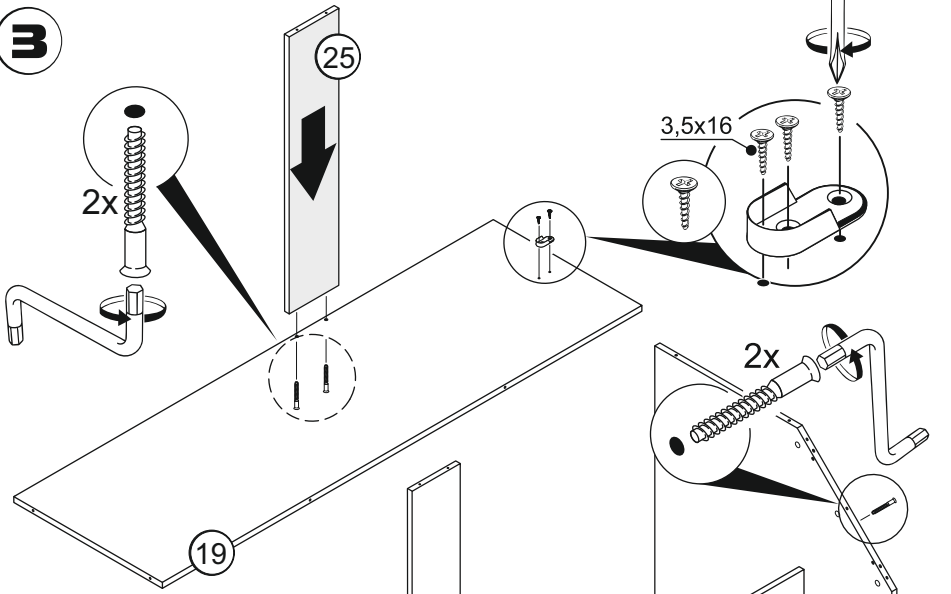

Valency Corner wardrobe

Система Валенсия ШКАФ УГЛОВОЙ

↑ 2085 ← 850 ↘ 850

Nº	←	↖	S	x	Nº→...
1	804	804	16	x1	1/2
2	804	804	16	x1	1/2
3	845	845	16	x1	1/2
4	395	300	16	x1	1/2
5	1994	332	3	x1	2/2
6	2060	495	16	x1	2/2
7	1994	401	3	x2	2/2
8	450	66	16	x1	2/2
9	370	488	16	x1	2/2
10	450	80	16	x2	2/2
11	1994	40	22	x2	2/2
12	459	40	16	x2	2/2
13	452	84	16	x1	2/2
14	1574	400	16	x1	2/2
15	390	298	16	x2	2/2
16	1984	18	4	x2	2/2
17	748	84	16	x1	2/2
18	732	84	16	x1	2/2
19	1574	488	16	x1	2/2
20	2060	495	16	x1	2/2
21	1546	410	16	x1	2/2
22	1492	74	16	x1	2/2
23	362	410	16	x1	2/2
24	302	74	16	x1	2/2
25	788	164	16	x1	2/2

x1 1/2

3

4

5

6

7

8

9