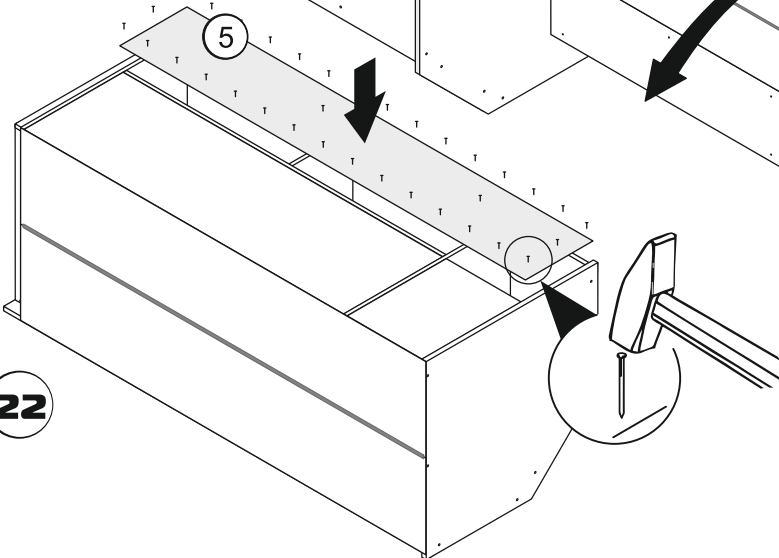

Valency Corner wardrobe

Система Валенсия ШКАФ УГЛОВОЙ

↑ 2085 ← 850 ↘ 850

Nº	←	↖	S	x	Nº→...
1	804	804	16	x1	1/2
2	804	804	16	x1	1/2
3	845	845	16	x1	1/2
4	395	300	16	x1	1/2
5	1994	332	3	x1	2/2
6	2060	495	16	x1	2/2
7	1994	401	3	x2	2/2
8	450	66	16	x1	2/2
9	370	488	16	x1	2/2
10	450	80	16	x2	2/2
11	1994	40	22	x2	2/2
12	459	40	16	x2	2/2
13	452	84	16	x1	2/2
14	1574	400	16	x1	2/2
15	390	298	16	x2	2/2
16	1984	18	4	x2	2/2
17	748	84	16	x1	2/2
18	732	84	16	x1	2/2
19	1574	488	16	x1	2/2
20	2060	495	16	x1	2/2
21	1546	410	16	x1	2/2
22	1492	74	16	x1	2/2
23	362	410	16	x1	2/2
24	302	74	16	x1	2/2
25	788	164	16	x1	2/2

10

18

19

20

21

22

31