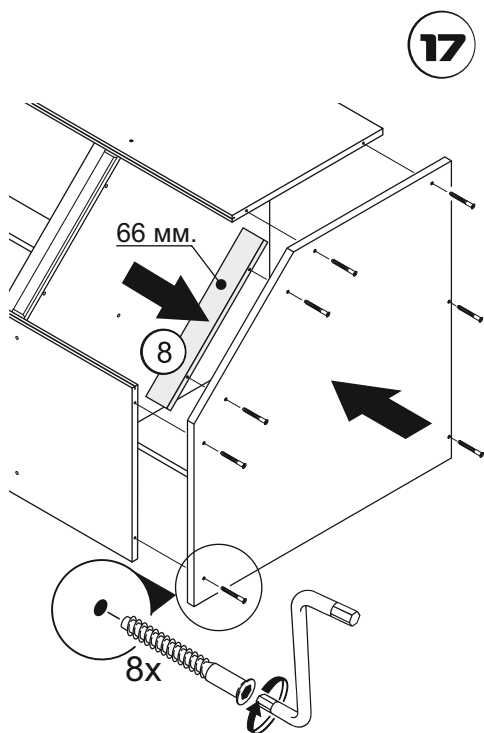

Valency Corner wardrobe

Система Валенсия ШКАФ УГЛОВОЙ

↑ 2085 ← 850 ↘ 850

Nº	←	↖	S	x	Nº→...
1	804	804	16	x1	1/2
2	804	804	16	x1	1/2
3	845	845	16	x1	1/2
4	395	300	16	x1	1/2
5	1994	332	3	x1	2/2
6	2060	495	16	x1	2/2
7	1994	401	3	x2	2/2
8	450	66	16	x1	2/2
9	370	488	16	x1	2/2
10	450	80	16	x2	2/2
11	1994	40	22	x2	2/2
12	459	40	16	x2	2/2
13	452	84	16	x1	2/2
14	1574	400	16	x1	2/2
15	390	298	16	x2	2/2
16	1984	18	4	x2	2/2
17	748	84	16	x1	2/2
18	732	84	16	x1	2/2
19	1574	488	16	x1	2/2
20	2060	495	16	x1	2/2
21	1546	410	16	x1	2/2
22	1492	74	16	x1	2/2
23	362	410	16	x1	2/2
24	302	74	16	x1	2/2
25	788	164	16	x1	2/2

x1 1/2

3

4

5

6

7

8

9

10

18

19

20

21

22

31