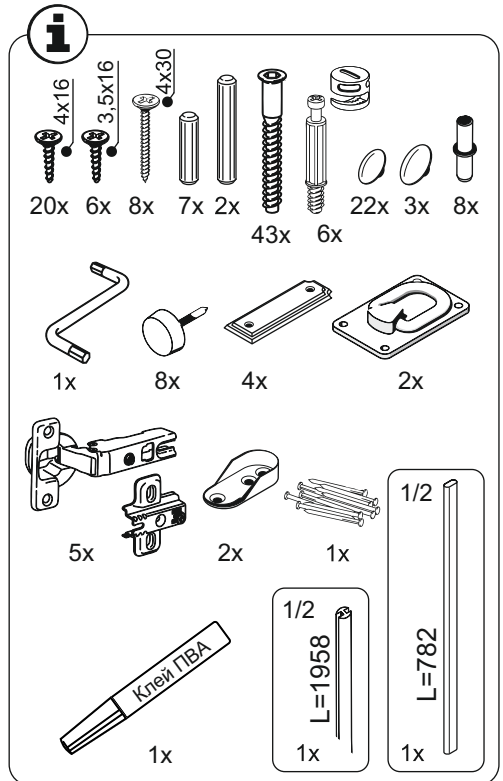

Valency Corner wardrobe

Система Валенсия ШКАФ УГЛОВОЙ

↑ 2085 ← 850 ↘ 850

Nº	←	↖	S	x	Nº→...
1	804	804	16	x1	1/2
2	804	804	16	x1	1/2
3	845	845	16	x1	1/2
4	395	300	16	x1	1/2
5	1994	332	3	x1	2/2
6	2060	495	16	x1	2/2
7	1994	401	3	x2	2/2
8	450	66	16	x1	2/2
9	370	488	16	x1	2/2
10	450	80	16	x2	2/2
11	1994	40	22	x2	2/2
12	459	40	16	x2	2/2
13	452	84	16	x1	2/2
14	1574	400	16	x1	2/2
15	390	298	16	x2	2/2
16	1984	18	4	x2	2/2
17	748	84	16	x1	2/2
18	732	84	16	x1	2/2
19	1574	488	16	x1	2/2
20	2060	495	16	x1	2/2
21	1546	410	16	x1	2/2
22	1492	74	16	x1	2/2
23	362	410	16	x1	2/2
24	302	74	16	x1	2/2
25	788	164	16	x1	2/2

x1 1/2

3

4

5

6

7

8

9

10

18

19

20

21

22

31