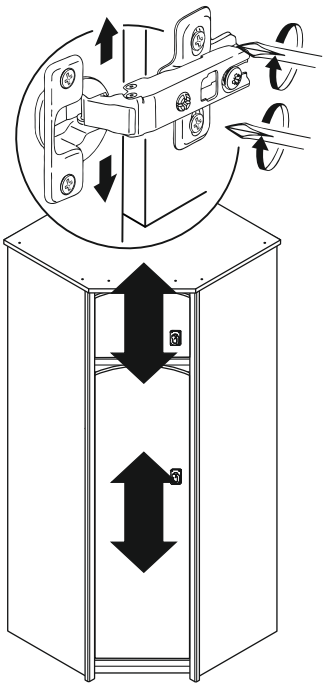

Valency Corner wardrobe

Система Валенсия ШКАФ УГЛОВОЙ

↑ 2085 ← 850 ↘ 850

Nº	←	↖	S	x	Nº→...
1	804	804	16	x1	1/2
2	804	804	16	x1	1/2
3	845	845	16	x1	1/2
4	395	300	16	x1	1/2
5	1994	332	3	x1	2/2
6	2060	495	16	x1	2/2
7	1994	401	3	x2	2/2
8	450	66	16	x1	2/2
9	370	488	16	x1	2/2
10	450	80	16	x2	2/2
11	1994	40	22	x2	2/2
12	459	40	16	x2	2/2
13	452	84	16	x1	2/2
14	1574	400	16	x1	2/2
15	390	298	16	x2	2/2
16	1984	18	4	x2	2/2
17	748	84	16	x1	2/2
18	732	84	16	x1	2/2
19	1574	488	16	x1	2/2
20	2060	495	16	x1	2/2
21	1546	410	16	x1	2/2
22	1492	74	16	x1	2/2
23	362	410	16	x1	2/2
24	302	74	16	x1	2/2
25	788	164	16	x1	2/2

10

18

19

20

21

22

31