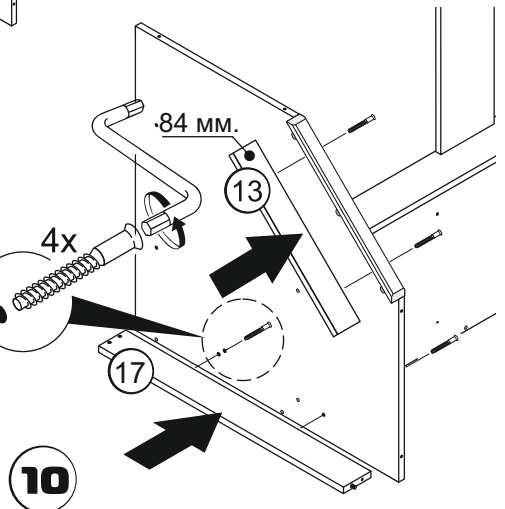

Valency Corner wardrobe

Система Валенсия ШКАФ УГЛОВОЙ

↑ 2085 ← 850 ↘ 850

Nº	←	↖	S	x	Nº→...
1	804	804	16	x1	1/2
2	804	804	16	x1	1/2
3	845	845	16	x1	1/2
4	395	300	16	x1	1/2
5	1994	332	3	x1	2/2
6	2060	495	16	x1	2/2
7	1994	401	3	x2	2/2
8	450	66	16	x1	2/2
9	370	488	16	x1	2/2
10	450	80	16	x2	2/2
11	1994	40	22	x2	2/2
12	459	40	16	x2	2/2
13	452	84	16	x1	2/2
14	1574	400	16	x1	2/2
15	390	298	16	x2	2/2
16	1984	18	4	x2	2/2
17	748	84	16	x1	2/2
18	732	84	16	x1	2/2
19	1574	488	16	x1	2/2
20	2060	495	16	x1	2/2
21	1546	410	16	x1	2/2
22	1492	74	16	x1	2/2
23	362	410	16	x1	2/2
24	302	74	16	x1	2/2
25	788	164	16	x1	2/2

x1 1/2

3

4

5

6

7

8

9