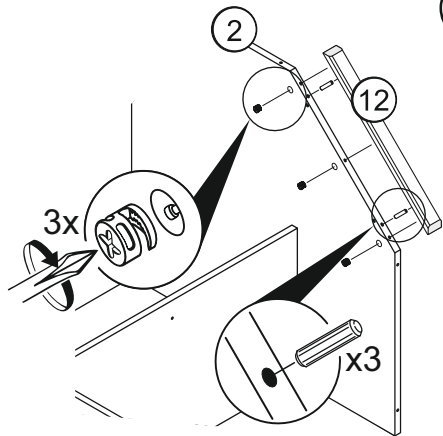

Valency Corner wardrobe

Система Валенсия ШКАФ УГЛОВОЙ

↑ 2085 ← 850 ↘ 850

Nº	←	↖	S	x	Nº→...
1	804	804	16	x1	1/2
2	804	804	16	x1	1/2
3	845	845	16	x1	1/2
4	395	300	16	x1	1/2
5	1994	332	3	x1	2/2
6	2060	495	16	x1	2/2
7	1994	401	3	x2	2/2
8	450	66	16	x1	2/2
9	370	488	16	x1	2/2
10	450	80	16	x2	2/2
11	1994	40	22	x2	2/2
12	459	40	16	x2	2/2
13	452	84	16	x1	2/2
14	1574	400	16	x1	2/2
15	390	298	16	x2	2/2
16	1984	18	4	x2	2/2
17	748	84	16	x1	2/2
18	732	84	16	x1	2/2
19	1574	488	16	x1	2/2
20	2060	495	16	x1	2/2
21	1546	410	16	x1	2/2
22	1492	74	16	x1	2/2
23	362	410	16	x1	2/2
24	302	74	16	x1	2/2
25	788	164	16	x1	2/2

x1 1/2

3

4

5

6

7

8

9