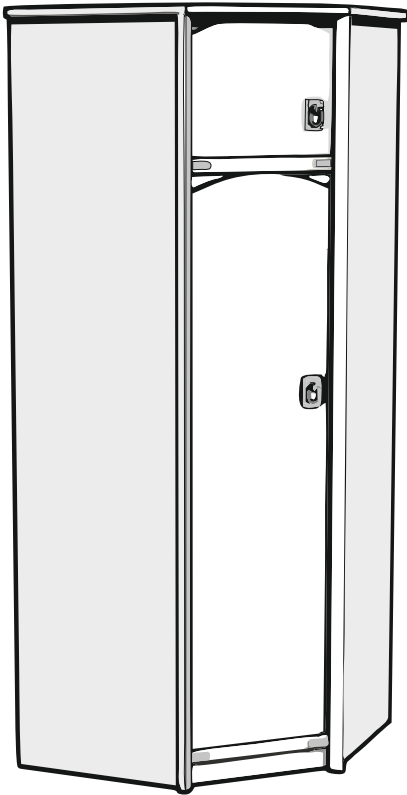

Valency Corner wardrobe

Система Валенсия ШКАФ УГЛОВОЙ

↑ 2085 ← 850 ↘ 850

Nº	←	↖	S	x	Nº→...
1	804	804	16	x1	1/2
2	804	804	16	x1	1/2
3	845	845	16	x1	1/2
4	395	300	16	x1	1/2
5	1994	332	3	x1	2/2
6	2060	495	16	x1	2/2
7	1994	401	3	x2	2/2
8	450	66	16	x1	2/2
9	370	488	16	x1	2/2
10	450	80	16	x2	2/2
11	1994	40	22	x2	2/2
12	459	40	16	x2	2/2
13	452	84	16	x1	2/2
14	1574	400	16	x1	2/2
15	390	298	16	x2	2/2
16	1984	18	4	x2	2/2
17	748	84	16	x1	2/2
18	732	84	16	x1	2/2
19	1574	488	16	x1	2/2
20	2060	495	16	x1	2/2
21	1546	410	16	x1	2/2
22	1492	74	16	x1	2/2
23	362	410	16	x1	2/2
24	302	74	16	x1	2/2
25	788	164	16	x1	2/2

x1 1/2

3

4

5

6

7

8

9