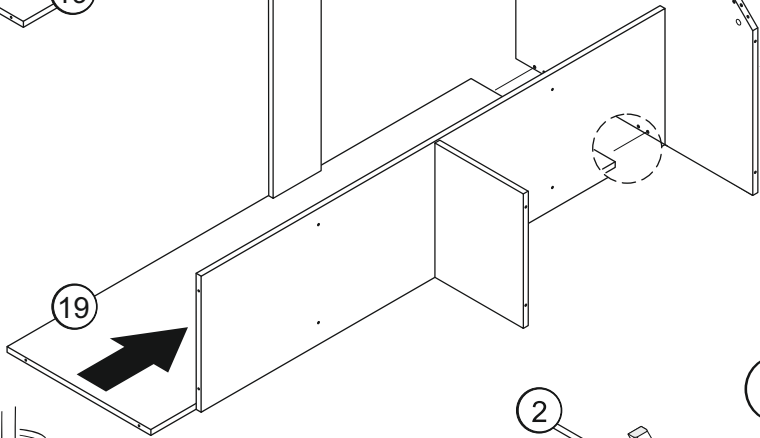

Valency Corner wardrobe

Система Валенсия ШКАФ УГЛОВОЙ

↑ 2085 ← 850 ↘ 850

Nº	←	↖	S	x	Nº→...
1	804	804	16	x1	1/2
2	804	804	16	x1	1/2
3	845	845	16	x1	1/2
4	395	300	16	x1	1/2
5	1994	332	3	x1	2/2
6	2060	495	16	x1	2/2
7	1994	401	3	x2	2/2
8	450	66	16	x1	2/2
9	370	488	16	x1	2/2
10	450	80	16	x2	2/2
11	1994	40	22	x2	2/2
12	459	40	16	x2	2/2
13	452	84	16	x1	2/2
14	1574	400	16	x1	2/2
15	390	298	16	x2	2/2
16	1984	18	4	x2	2/2
17	748	84	16	x1	2/2
18	732	84	16	x1	2/2
19	1574	488	16	x1	2/2
20	2060	495	16	x1	2/2
21	1546	410	16	x1	2/2
22	1492	74	16	x1	2/2
23	362	410	16	x1	2/2
24	302	74	16	x1	2/2
25	788	164	16	x1	2/2

x1 1/2

3

4

5

6

7

8

9