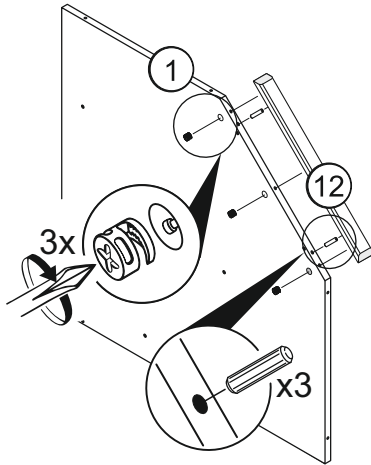

Valency Corner wardrobe

Система Валенсия ШКАФ УГЛОВОЙ

↑ 2085 ← 850 ↘ 850

Nº	←	↖	S	x	Nº→...
1	804	804	16	x1	1/2
2	804	804	16	x1	1/2
3	845	845	16	x1	1/2
4	395	300	16	x1	1/2
5	1994	332	3	x1	2/2
6	2060	495	16	x1	2/2
7	1994	401	3	x2	2/2
8	450	66	16	x1	2/2
9	370	488	16	x1	2/2
10	450	80	16	x2	2/2
11	1994	40	22	x2	2/2
12	459	40	16	x2	2/2
13	452	84	16	x1	2/2
14	1574	400	16	x1	2/2
15	390	298	16	x2	2/2
16	1984	18	4	x2	2/2
17	748	84	16	x1	2/2
18	732	84	16	x1	2/2
19	1574	488	16	x1	2/2
20	2060	495	16	x1	2/2
21	1546	410	16	x1	2/2
22	1492	74	16	x1	2/2
23	362	410	16	x1	2/2
24	302	74	16	x1	2/2
25	788	164	16	x1	2/2

x1 1/2

3

4

5

6

7

8

9