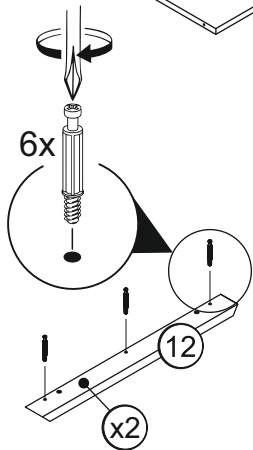

Valency Corner wardrobe

Система Валенсия ШКАФ УГЛОВОЙ

↑ 2085 ← 850 ↘ 850

Nº	←	↖	S	x	Nº→...
1	804	804	16	x1	1/2
2	804	804	16	x1	1/2
3	845	845	16	x1	1/2
4	395	300	16	x1	1/2
5	1994	332	3	x1	2/2
6	2060	495	16	x1	2/2
7	1994	401	3	x2	2/2
8	450	66	16	x1	2/2
9	370	488	16	x1	2/2
10	450	80	16	x2	2/2
11	1994	40	22	x2	2/2
12	459	40	16	x2	2/2
13	452	84	16	x1	2/2
14	1574	400	16	x1	2/2
15	390	298	16	x2	2/2
16	1984	18	4	x2	2/2
17	748	84	16	x1	2/2
18	732	84	16	x1	2/2
19	1574	488	16	x1	2/2
20	2060	495	16	x1	2/2
21	1546	410	16	x1	2/2
22	1492	74	16	x1	2/2
23	362	410	16	x1	2/2
24	302	74	16	x1	2/2
25	788	164	16	x1	2/2

x1 1/2

3

4

5

6

7

8

9