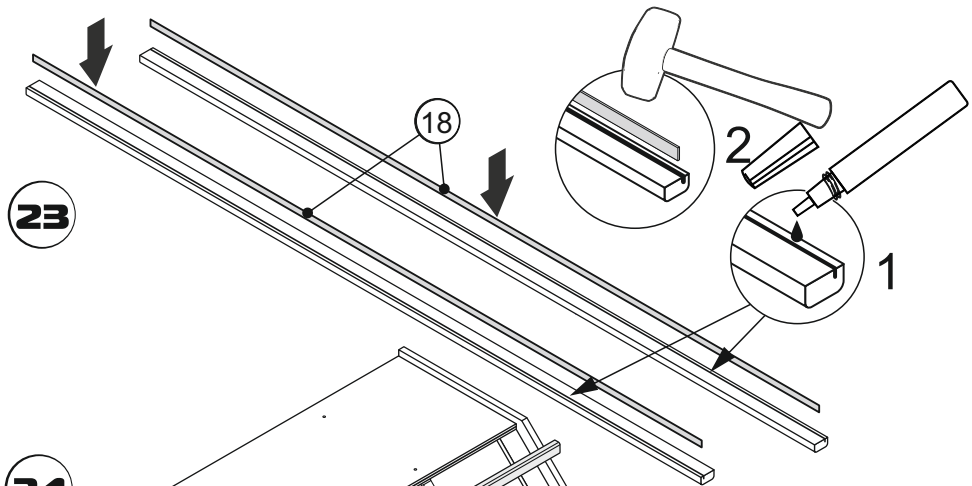

Valency Corner wardrobe

Система Валенсия ШКАФ УГЛОВОЙ

↑ 2085 ← 850 ↘ 850

Nº	←	↖	S	x	Nº→...
1	804	804	16	x1	1/2
2	804	804	16	x1	1/2
3	845	845	16	x1	1/2
4	395	300	16	x1	1/2
5	1994	332	3	x1	2/2
6	2060	495	16	x1	2/2
7	1994	401	3	x2	2/2
8	450	66	16	x1	2/2
9	370	488	16	x1	2/2
10	450	80	16	x2	2/2
11	1994	40	22	x2	2/2
12	459	40	16	x2	2/2
13	452	84	16	x1	2/2
14	1574	400	16	x1	2/2
15	390	298	16	x2	2/2
16	1984	18	4	x2	2/2
17	748	84	16	x1	2/2
18	732	84	16	x1	2/2
19	1574	488	16	x1	2/2
20	2060	495	16	x1	2/2
21	1546	410	16	x1	2/2
22	1492	74	16	x1	2/2
23	362	410	16	x1	2/2
24	302	74	16	x1	2/2
25	788	164	16	x1	2/2

10

18

19

20

21

22

31