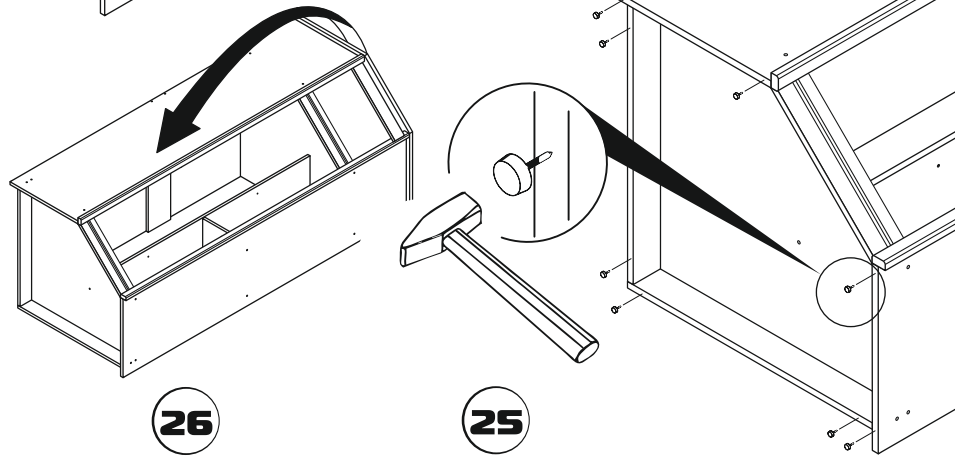

Valency Corner wardrobe

Система Валенсия ШКАФ УГЛОВОЙ

↑ 2085 ← 850 ↘ 850

Nº	←	↖	S	x	Nº→...
1	804	804	16	x1	1/2
2	804	804	16	x1	1/2
3	845	845	16	x1	1/2
4	395	300	16	x1	1/2
5	1994	332	3	x1	2/2
6	2060	495	16	x1	2/2
7	1994	401	3	x2	2/2
8	450	66	16	x1	2/2
9	370	488	16	x1	2/2
10	450	80	16	x2	2/2
11	1994	40	22	x2	2/2
12	459	40	16	x2	2/2
13	452	84	16	x1	2/2
14	1574	400	16	x1	2/2
15	390	298	16	x2	2/2
16	1984	18	4	x2	2/2
17	748	84	16	x1	2/2
18	732	84	16	x1	2/2
19	1574	488	16	x1	2/2
20	2060	495	16	x1	2/2
21	1546	410	16	x1	2/2
22	1492	74	16	x1	2/2
23	362	410	16	x1	2/2
24	302	74	16	x1	2/2
25	788	164	16	x1	2/2

10

18

19

20

21

22

31