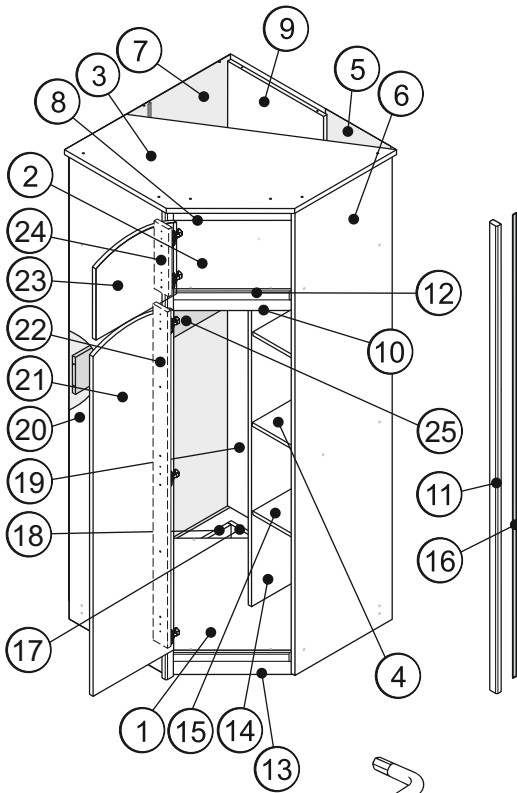

Valency Corner wardrobe

Система Валенсия ШКАФ УГЛОВОЙ

↑ 2085 ← 850 ↘ 850

Nº	←	↖	S	x	Nº→...
1	804	804	16	x1	1/2
2	804	804	16	x1	1/2
3	845	845	16	x1	1/2
4	395	300	16	x1	1/2
5	1994	332	3	x1	2/2
6	2060	495	16	x1	2/2
7	1994	401	3	x2	2/2
8	450	66	16	x1	2/2
9	370	488	16	x1	2/2
10	450	80	16	x2	2/2
11	1994	40	22	x2	2/2
12	459	40	16	x2	2/2
13	452	84	16	x1	2/2
14	1574	400	16	x1	2/2
15	390	298	16	x2	2/2
16	1984	18	4	x2	2/2
17	748	84	16	x1	2/2
18	732	84	16	x1	2/2
19	1574	488	16	x1	2/2
20	2060	495	16	x1	2/2
21	1546	410	16	x1	2/2
22	1492	74	16	x1	2/2
23	362	410	16	x1	2/2
24	302	74	16	x1	2/2
25	788	164	16	x1	2/2

x1 1/2

3

4

5

6

7

8

9

10

18

19

20

21

22

31