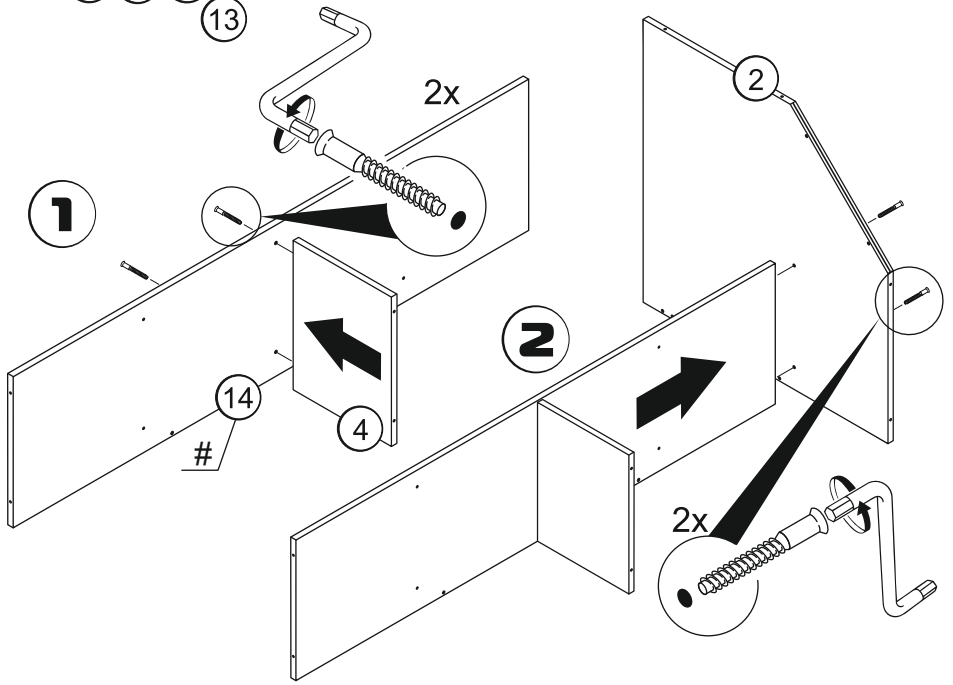

Valency Corner wardrobe

Система Валенсия ШКАФ УГЛОВОЙ

↑ 2085 ← 850 ↘ 850

Nº	←	↖	S	x	Nº→...
1	804	804	16	x1	1/2
2	804	804	16	x1	1/2
3	845	845	16	x1	1/2
4	395	300	16	x1	1/2
5	1994	332	3	x1	2/2
6	2060	495	16	x1	2/2
7	1994	401	3	x2	2/2
8	450	66	16	x1	2/2
9	370	488	16	x1	2/2
10	450	80	16	x2	2/2
11	1994	40	22	x2	2/2
12	459	40	16	x2	2/2
13	452	84	16	x1	2/2
14	1574	400	16	x1	2/2
15	390	298	16	x2	2/2
16	1984	18	4	x2	2/2
17	748	84	16	x1	2/2
18	732	84	16	x1	2/2
19	1574	488	16	x1	2/2
20	2060	495	16	x1	2/2
21	1546	410	16	x1	2/2
22	1492	74	16	x1	2/2
23	362	410	16	x1	2/2
24	302	74	16	x1	2/2
25	788	164	16	x1	2/2

x1 1/2

3

4

5

6

7

8

9