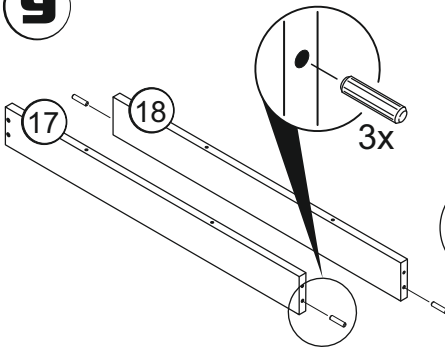

Valency Corner wardrobe

Система Валенсия ШКАФ УГЛОВОЙ

↑ 2085 ← 850 ↘ 850

Nº	←	↖	S	x	Nº→...
1	804	804	16	x1	1/2
2	804	804	16	x1	1/2
3	845	845	16	x1	1/2
4	395	300	16	x1	1/2
5	1994	332	3	x1	2/2
6	2060	495	16	x1	2/2
7	1994	401	3	x2	2/2
8	450	66	16	x1	2/2
9	370	488	16	x1	2/2
10	450	80	16	x2	2/2
11	1994	40	22	x2	2/2
12	459	40	16	x2	2/2
13	452	84	16	x1	2/2
14	1574	400	16	x1	2/2
15	390	298	16	x2	2/2
16	1984	18	4	x2	2/2
17	748	84	16	x1	2/2
18	732	84	16	x1	2/2
19	1574	488	16	x1	2/2
20	2060	495	16	x1	2/2
21	1546	410	16	x1	2/2
22	1492	74	16	x1	2/2
23	362	410	16	x1	2/2
24	302	74	16	x1	2/2
25	788	164	16	x1	2/2

x1 1/2

3

4

5

6

7

8

9