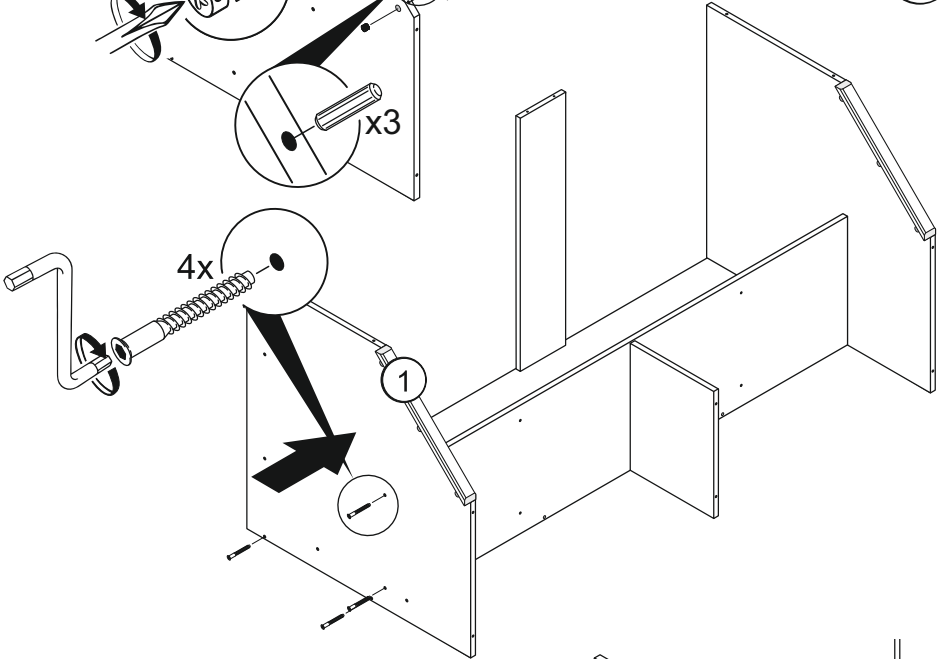

Valency Corner wardrobe

Система Валенсия ШКАФ УГЛОВОЙ

↑ 2085 ← 850 ↘ 850

Nº	←	↖	S	x	Nº→...
1	804	804	16	x1	1/2
2	804	804	16	x1	1/2
3	845	845	16	x1	1/2
4	395	300	16	x1	1/2
5	1994	332	3	x1	2/2
6	2060	495	16	x1	2/2
7	1994	401	3	x2	2/2
8	450	66	16	x1	2/2
9	370	488	16	x1	2/2
10	450	80	16	x2	2/2
11	1994	40	22	x2	2/2
12	459	40	16	x2	2/2
13	452	84	16	x1	2/2
14	1574	400	16	x1	2/2
15	390	298	16	x2	2/2
16	1984	18	4	x2	2/2
17	748	84	16	x1	2/2
18	732	84	16	x1	2/2
19	1574	488	16	x1	2/2
20	2060	495	16	x1	2/2
21	1546	410	16	x1	2/2
22	1492	74	16	x1	2/2
23	362	410	16	x1	2/2
24	302	74	16	x1	2/2
25	788	164	16	x1	2/2

x1 1/2

3

4

5

6

7

8

9