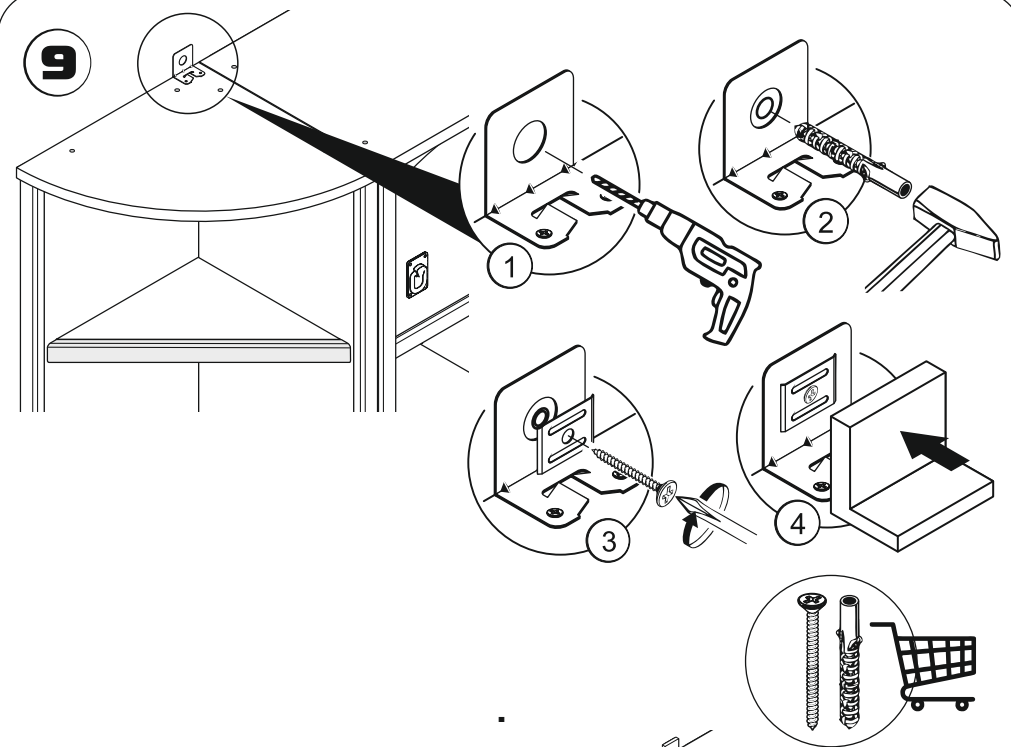

9

10

**Valency Corner rack 445**  
**Система Валенсия**  
**СТЕЛЛАЖ УГЛОВОЙ 445**

↑2085 ←445 ↘445

№ ← → ↘ ↙ S x № → ...

1	2060	397	16	x1	1/1
2	347	347	16	x5	1/1
3	534	40	22	x2	1/1
4	2060	40	22	x2	1/1
5	445	445	16	x1	1/1
6	2060	380	16	x1	1/1
7	2050	18	4	x2	1/1
8	462	18	4	x5	1/1