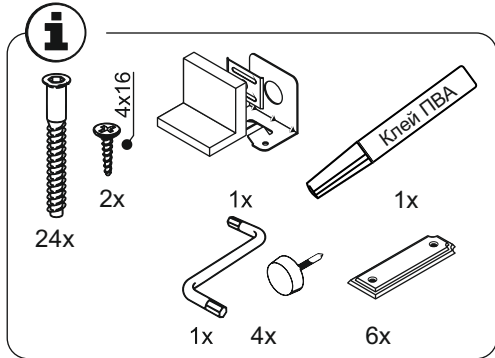

9

10

**Valency Corner rack 445**  
**Система Валенсия**  
**СТЕЛЛАЖ УГЛОВОЙ 445**

↑2085 ←445 ↘445

№ ← → ↘ ↙ S x № → ...

1	2060	397	16	x1	1/1
2	347	347	16	x5	1/1
3	534	40	22	x2	1/1
4	2060	40	22	x2	1/1
5	445	445	16	x1	1/1
6	2060	380	16	x1	1/1
7	2050	18	4	x2	1/1
8	462	18	4	x5	1/1