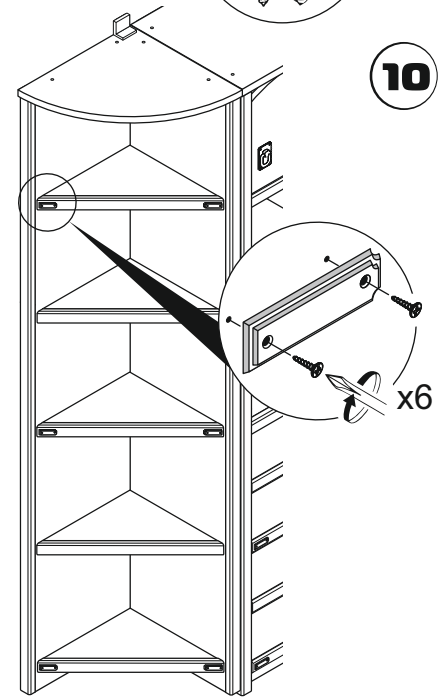

9

10

**Valency Corner rack 445**  
**Система Валенсия**  
**СТЕЛЛАЖ УГЛОВОЙ 445**

↑2085 ←445 ↘445

№ ← → ↘ ↙ S x № → ...

1	2060	397	16	x1	1/1
2	347	347	16	x5	1/1
3	534	40	22	x2	1/1
4	2060	40	22	x2	1/1
5	445	445	16	x1	1/1
6	2060	380	16	x1	1/1
7	2050	18	4	x2	1/1
8	462	18	4	x5	1/1