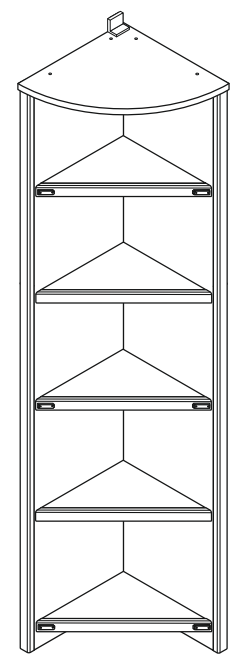

9

10

**Valency Corner rack 445**  
**Система Валенсия**  
**СТЕЛЛАЖ УГЛОВОЙ 445**

↑2085 ←445 ↘445

№ ← → ↘ ↙ S x № → ...

1	2060	397	16	x1	1/1
2	347	347	16	x5	1/1
3	534	40	22	x2	1/1
4	2060	40	22	x2	1/1
5	445	445	16	x1	1/1
6	2060	380	16	x1	1/1
7	2050	18	4	x2	1/1
8	462	18	4	x5	1/1