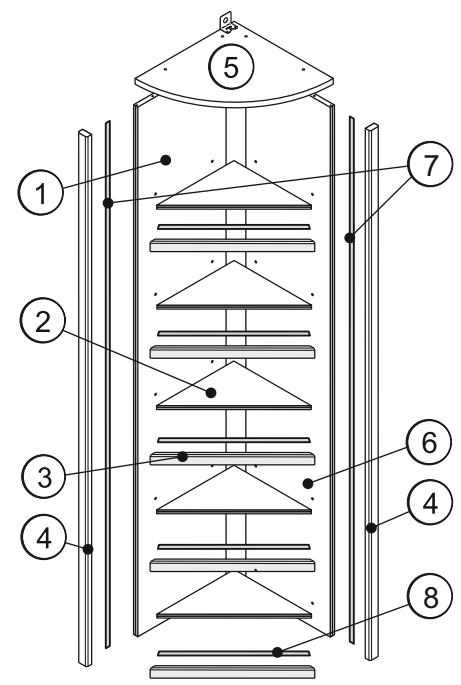

9

10

**Valency Corner rack 445**  
**Система Валенсия**  
**СТЕЛЛАЖ УГЛОВОЙ 445**

↑2085 ←445 ↘445

№ ← → ↘ ↙ S x № → ...

1	2060	397	16	x1	1/1
2	347	347	16	x5	1/1
3	534	40	22	x2	1/1
4	2060	40	22	x2	1/1
5	445	445	16	x1	1/1
6	2060	380	16	x1	1/1
7	2050	18	4	x2	1/1
8	462	18	4	x5	1/1