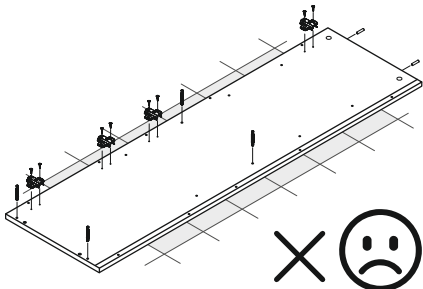

LIVING ROOM STOCKHOLM
LOW DISPLAY CASE 2D2W

ГОСТИНАЯ СТОКГОЛЬМ
ВИТРИНА НИЗКАЯ 2Д2В

↑↓ 1505 ↔ 1088 ↘ 402

Nº ← → ↙ ↘ S x Nº → ...

1	1313	382	16	x1	1/3
2	1313	382	16	x1	1/3
3	1296	362	16	x1	1/3
4	1016	362	16	x1	1/3
5	1088	402	16	x1	1/3
6	500	361	16	x2	1/3
7	498	340	16	x6	1/3
8	637	513	3	x2	2/3
9	678	513	3	x2	2/3
10	1484	60	18	x2	3/3
11	1484	60	18	x2	3/3
12	280	60	16	x2	3/3
13	1048	60	16	x2	3/3
14	455	520	16	x1	2/3
15	455	520	16	x1	2/3
16	860	520	16	x1	2/3
17	860	520	16	x1	2/3

x1 1/3

1

2

3

4

8

9

13