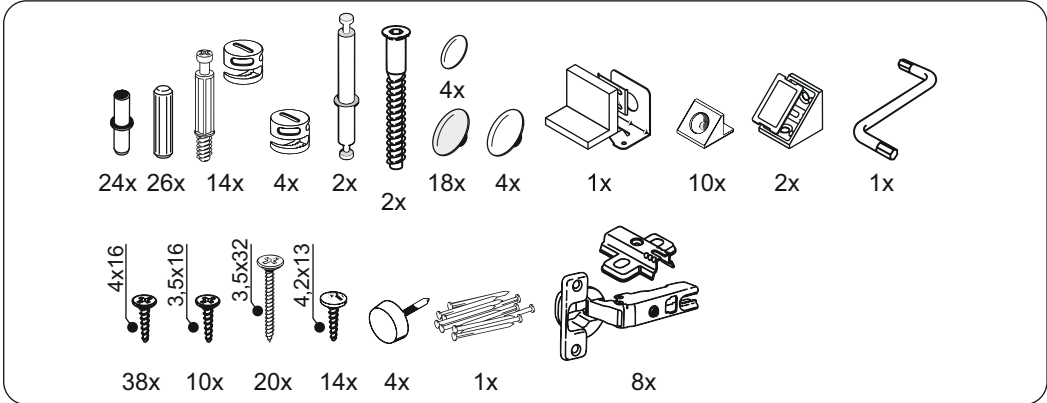

LIVING ROOM STOCKHOLM
LOW DISPLAY CASE 2D2W

ГОСТИНАЯ СТОКГОЛЬМ
ВИТРИНА НИЗКАЯ 2Д2В

↑↓ 1505 ↔ 1088 ↘ 402

Nº ← → ↙ ↘ S x Nº → ...

1	1313	382	16	x1	1/3
2	1313	382	16	x1	1/3
3	1296	362	16	x1	1/3
4	1016	362	16	x1	1/3
5	1088	402	16	x1	1/3
6	500	361	16	x2	1/3
7	498	340	16	x6	1/3
8	637	513	3	x2	2/3
9	678	513	3	x2	2/3
10	1484	60	18	x2	3/3
11	1484	60	18	x2	3/3
12	280	60	16	x2	3/3
13	1048	60	16	x2	3/3
14	455	520	16	x1	2/3
15	455	520	16	x1	2/3
16	860	520	16	x1	2/3
17	860	520	16	x1	2/3

x1 1/3

1

2

3

4

8

9

13