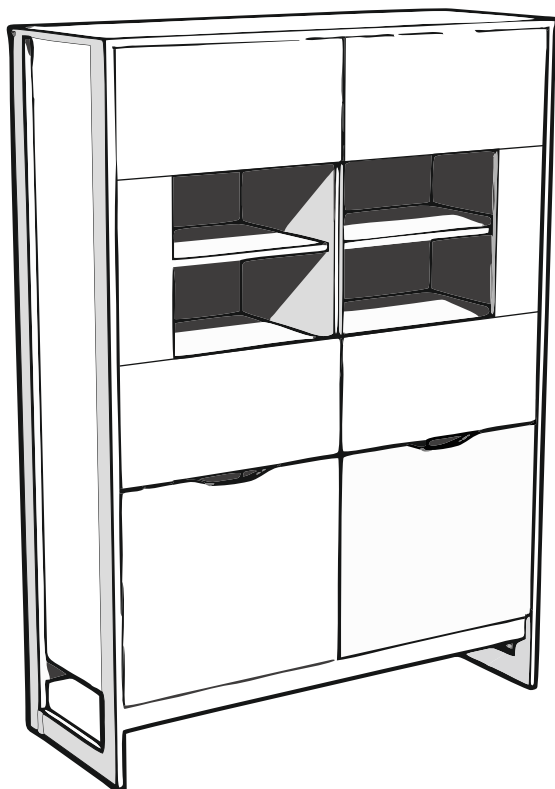

LIVING ROOM STOCKHOLM
LOW DISPLAY CASE 2D2W

ГОСТИНАЯ СТОКГОЛЬМ
ВИТРИНА НИЗКАЯ 2Д2В

↑↓ 1505 ↔ 1088 ↘ 402

Nº ← → ↙ ↘ S x Nº → ...

1	1313	382	16	x1	1/3
2	1313	382	16	x1	1/3
3	1296	362	16	x1	1/3
4	1016	362	16	x1	1/3
5	1088	402	16	x1	1/3
6	500	361	16	x2	1/3
7	498	340	16	x6	1/3
8	637	513	3	x2	2/3
9	678	513	3	x2	2/3
10	1484	60	18	x2	3/3
11	1484	60	18	x2	3/3
12	280	60	16	x2	3/3
13	1048	60	16	x2	3/3
14	455	520	16	x1	2/3
15	455	520	16	x1	2/3
16	860	520	16	x1	2/3
17	860	520	16	x1	2/3

x1 1/3

1

2

3

4

8

9

13