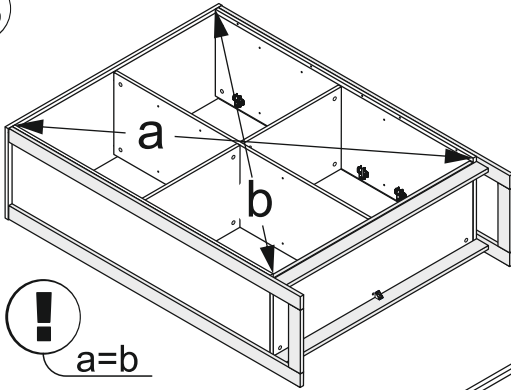

LIVING ROOM STOCKHOLM
LOW DISPLAY CASE 2D2W

ГОСТИНАЯ СТОКГОЛЬМ
ВИТРИНА НИЗКАЯ 2Д2В

↑↓ 1505 ↔ 1088 ↘ 402

Nº ← → ↙ ↘ S x Nº → ...

1	1313	382	16	x1	1/3
2	1313	382	16	x1	1/3
3	1296	362	16	x1	1/3
4	1016	362	16	x1	1/3
5	1088	402	16	x1	1/3
6	500	361	16	x2	1/3
7	498	340	16	x6	1/3
8	637	513	3	x2	2/3
9	678	513	3	x2	2/3
10	1484	60	18	x2	3/3
11	1484	60	18	x2	3/3
12	280	60	16	x2	3/3
13	1048	60	16	x2	3/3
14	455	520	16	x1	2/3
15	455	520	16	x1	2/3
16	860	520	16	x1	2/3
17	860	520	16	x1	2/3

x1 1/3

1

2

3

4

8

9

13