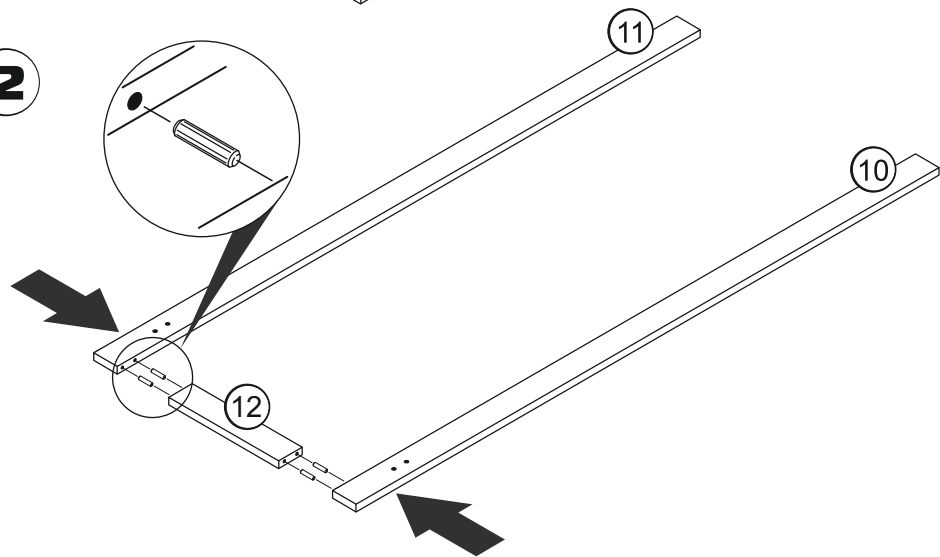

LIVING ROOM STOCKHOLM
LOW DISPLAY CASE 2D2W

ГОСТИНАЯ СТОКГОЛЬМ
ВИТРИНА НИЗКАЯ 2Д2В

↑↓ 1505 ↔ 1088 ↘ 402

Nº ← → ↙ ↘ S x Nº → ...

1	1313	382	16	x1	1/3
2	1313	382	16	x1	1/3
3	1296	362	16	x1	1/3
4	1016	362	16	x1	1/3
5	1088	402	16	x1	1/3
6	500	361	16	x2	1/3
7	498	340	16	x6	1/3
8	637	513	3	x2	2/3
9	678	513	3	x2	2/3
10	1484	60	18	x2	3/3
11	1484	60	18	x2	3/3
12	280	60	16	x2	3/3
13	1048	60	16	x2	3/3
14	455	520	16	x1	2/3
15	455	520	16	x1	2/3
16	860	520	16	x1	2/3
17	860	520	16	x1	2/3

x1 1/3

1

2

3

4

8

9

13