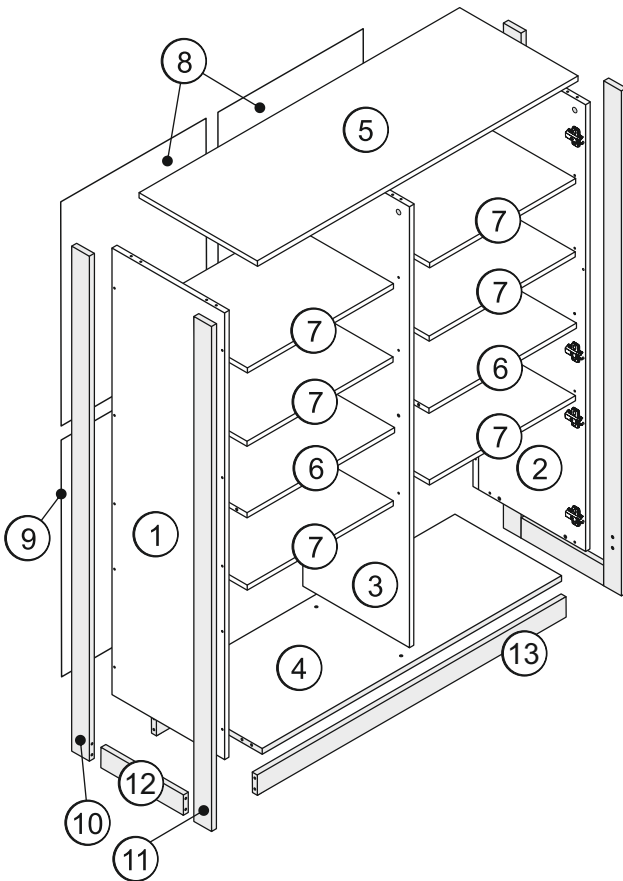

LIVING ROOM STOCKHOLM
LOW DISPLAY CASE 2D2W

ГОСТИНАЯ СТОКГОЛЬМ
ВИТРИНА НИЗКАЯ 2Д2В

↑↓ 1505 ↔ 1088 ↘ 402

Nº ← → ↙ ↘ S x Nº → ...

1	1313	382	16	x1	1/3
2	1313	382	16	x1	1/3
3	1296	362	16	x1	1/3
4	1016	362	16	x1	1/3
5	1088	402	16	x1	1/3
6	500	361	16	x2	1/3
7	498	340	16	x6	1/3
8	637	513	3	x2	2/3
9	678	513	3	x2	2/3
10	1484	60	18	x2	3/3
11	1484	60	18	x2	3/3
12	280	60	16	x2	3/3
13	1048	60	16	x2	3/3
14	455	520	16	x1	2/3
15	455	520	16	x1	2/3
16	860	520	16	x1	2/3
17	860	520	16	x1	2/3

x1 1/3

1

2

3

4

8

9

13

22

24

24x