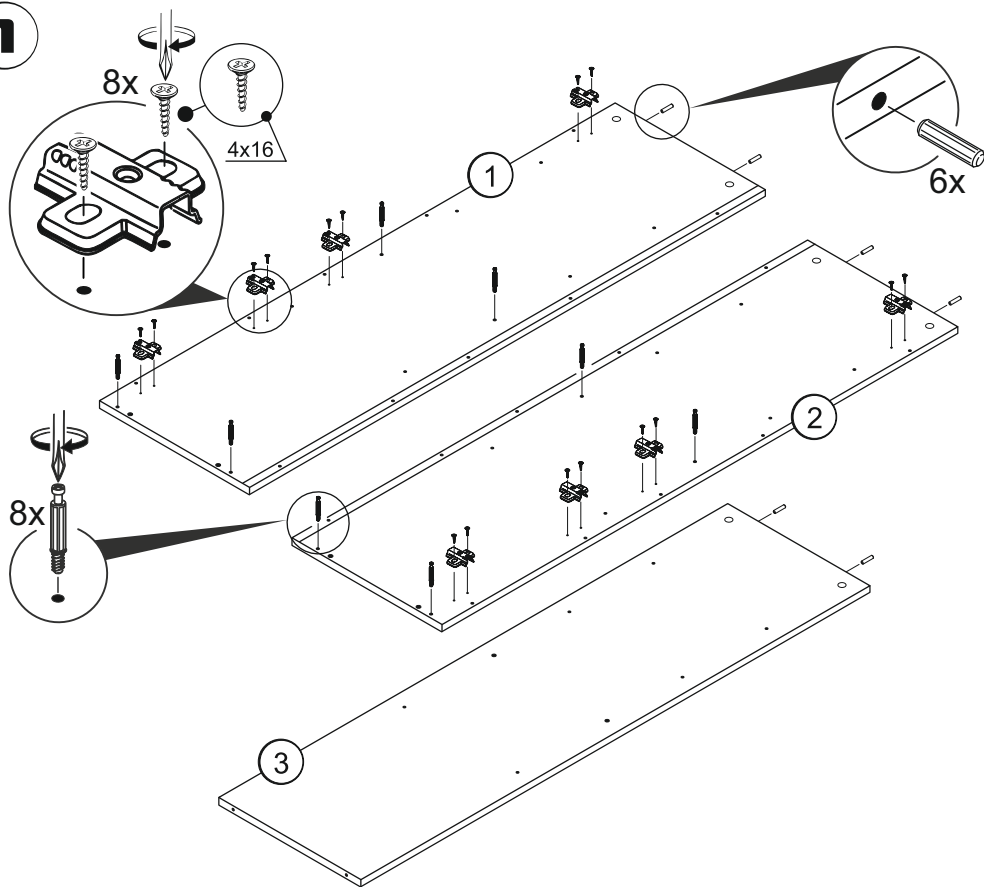

LIVING ROOM STOCKHOLM
LOW DISPLAY CASE 2D2W

ГОСТИНАЯ СТОКГОЛЬМ
ВИТРИНА НИЗКАЯ 2Д2В

↑↓ 1505 ↔ 1088 ↘ 402

Nº ← → ↙ ↘ S x Nº → ...

1	1313	382	16	x1	1/3
2	1313	382	16	x1	1/3
3	1296	362	16	x1	1/3
4	1016	362	16	x1	1/3
5	1088	402	16	x1	1/3
6	500	361	16	x2	1/3
7	498	340	16	x6	1/3
8	637	513	3	x2	2/3
9	678	513	3	x2	2/3
10	1484	60	18	x2	3/3
11	1484	60	18	x2	3/3
12	280	60	16	x2	3/3
13	1048	60	16	x2	3/3
14	455	520	16	x1	2/3
15	455	520	16	x1	2/3
16	860	520	16	x1	2/3
17	860	520	16	x1	2/3

x1 1/3

1

2

3

4

8

9

13