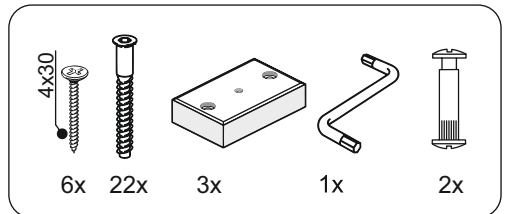

Hallway YORK
Corner ending
Прихожая ЙОРК
Угловое окончание

↕ 2050 ↔ 340 ↗ 340

Nº	↔	↗	S	x	Nº→...
1	2030	340	16	x1	1/1
2	2030	324	16	x1	1/1
3	323	323	16	x6	1/1

x1 1/1

1

2

7