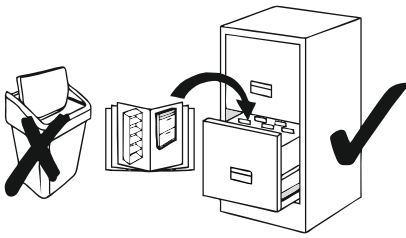

System LAZIO
Wardrobe 2 door

Система ЛАЦИО
Шкаф 2Д

↑ 2084 ↔ 1037 ↘ 552
↑ 2050 ↔ 960 ↘ 530

Nº	↔	↗	S	x	Nº→...
1	2028	510	16	x1	2/4
2	2028	510	16	x1	2/4
3	928	505	16	x2	1/4
4	928	510	16	x2	1/4
5*	926	505	16	x2	1/4
6	2024	477	3	x2	3/4
7	928	240	16	x1	1/4
8	2024	476	16	x1	3/4
9	2024	476	16	x1	3/4