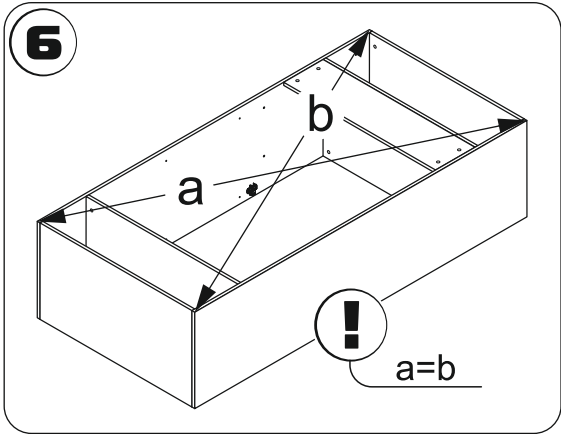

System LAZIO
Wardrobe 2 door

Система ЛАЦИО
Шкаф 2Д

↑ 2084 ↔ 1037 ↘ 552
↑ 2050 ↔ 960 ↘ 530

Nº	↔	↗	S	x	Nº→...
1	2028	510	16	x1	2/4
2	2028	510	16	x1	2/4
3	928	505	16	x2	1/4
4	928	510	16	x2	1/4
5*	926	505	16	x2	1/4
6	2024	477	3	x2	3/4
7	928	240	16	x1	1/4
8	2024	476	16	x1	3/4
9	2024	476	16	x1	3/4

*Option/Опция

4

5

9

10

11Опция
Option**12**Опция
Option

13

14