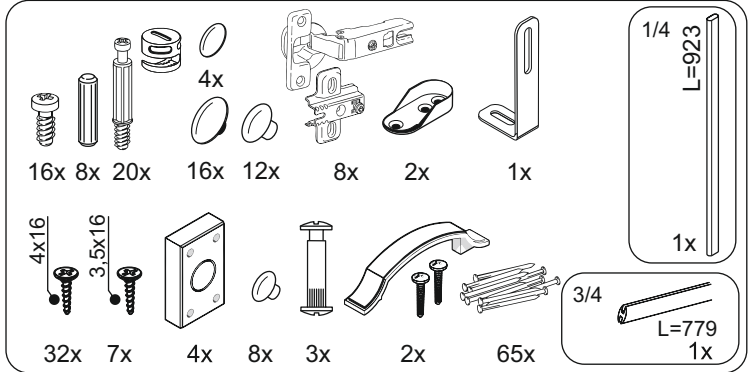

System LAZIO
Wardrobe 2 door

Система ЛАЦИО
Шкаф 2Д

↑ 2084 ↔ 1037 ↘ 552
↑ 2050 ↔ 960 ↘ 530

Nº	↔	↗	S	x	Nº→...
1	2028	510	16	x1	2/4
2	2028	510	16	x1	2/4
3	928	505	16	x2	1/4
4	928	510	16	x2	1/4
5*	926	505	16	x2	1/4
6	2024	477	3	x2	3/4
7	928	240	16	x1	1/4
8	2024	476	16	x1	3/4
9	2024	476	16	x1	3/4