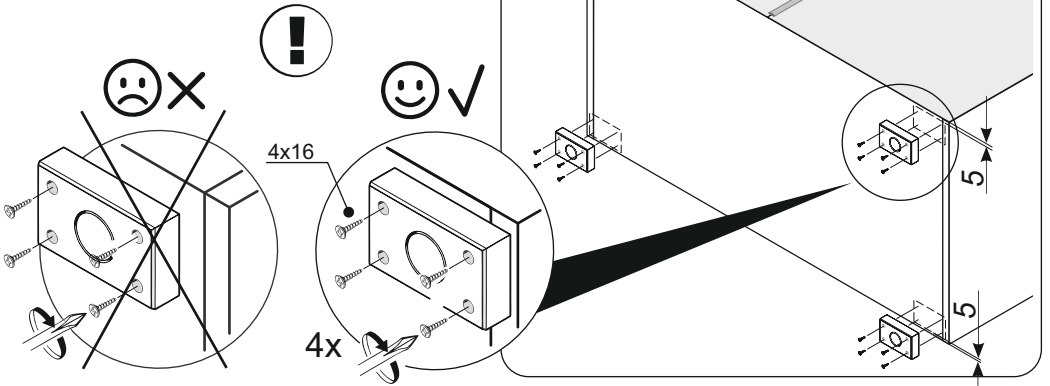

System LAZIO
Wardrobe 2 door

Система ЛАЦИО
Шкаф 2Д

↑ 2084 ↔ 1037 ↘ 552
↑ 2050 ↔ 960 ↘ 530

Nº	↔	↗	S	x	Nº→...
1	2028	510	16	x1	2/4
2	2028	510	16	x1	2/4
3	928	505	16	x2	1/4
4	928	510	16	x2	1/4
5*	926	505	16	x2	1/4
6	2024	477	3	x2	3/4
7	928	240	16	x1	1/4
8	2024	476	16	x1	3/4
9	2024	476	16	x1	3/4

*Option/Опция

4

5

9

10

11Опция
Option**12**Опция
Option

13

14