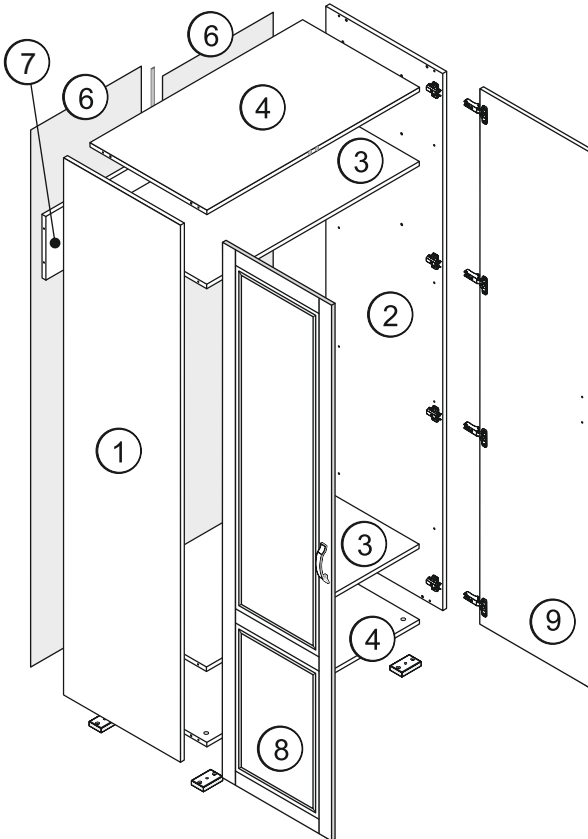

System LAZIO
Wardrobe 2 door

Система ЛАЦИО
Шкаф 2Д

↑ 2084 ↔ 1037 ↘ 552
↑ 2050 ↔ 960 ↘ 530

Nº	↔	↗	S	x	Nº→...
1	2028	510	16	x1	2/4
2	2028	510	16	x1	2/4
3	928	505	16	x2	1/4
4	928	510	16	x2	1/4
5*	926	505	16	x2	1/4
6	2024	477	3	x2	3/4
7	928	240	16	x1	1/4
8	2024	476	16	x1	3/4
9	2024	476	16	x1	3/4