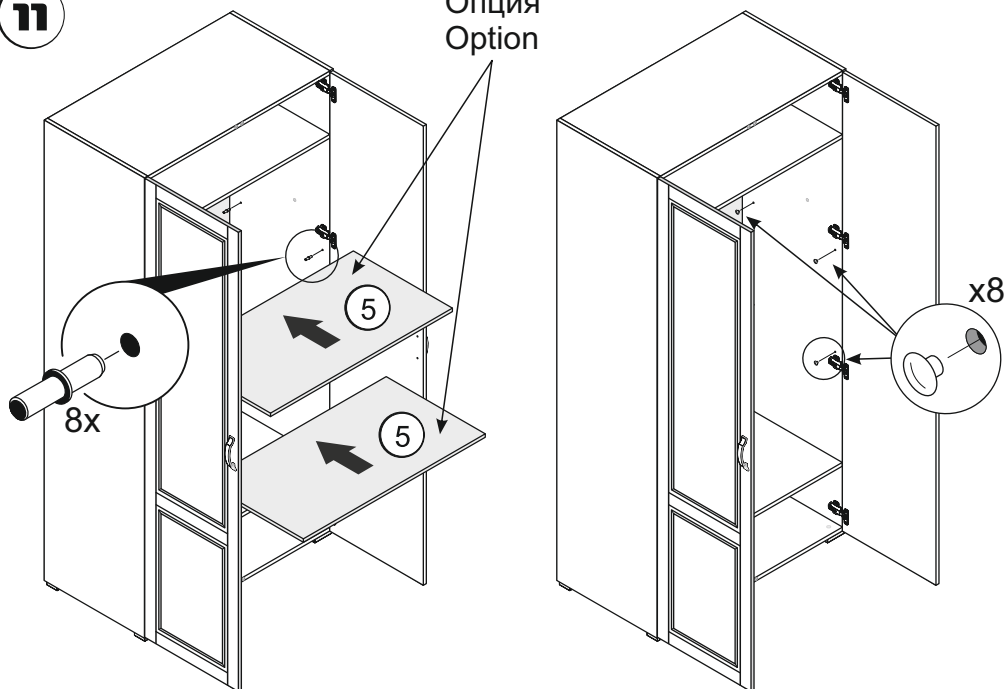

11

Опция
Option