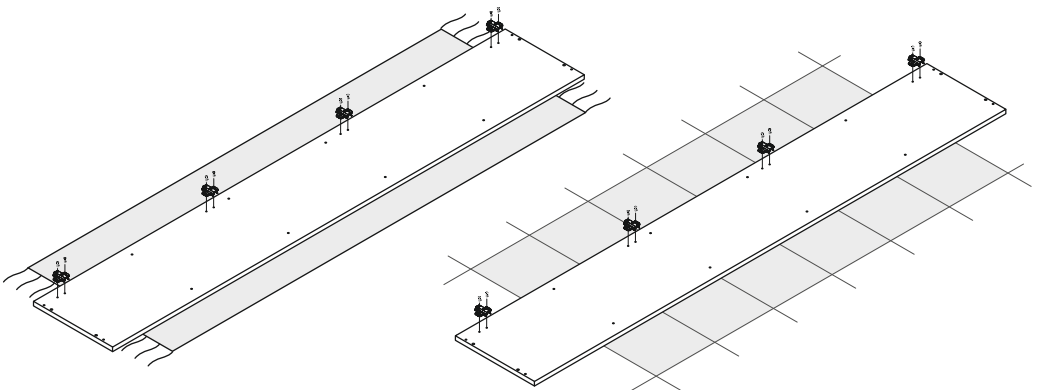

HALLWAY LAZIO
WARDROBE 1 DOOR / WARDROBE 1 DOORS MIRROR

ПРИХОЖАЯ ЛАЦИО
ШКАФ 1Д / ШКАФ 1Д ЗЕРКАЛО

↑ 2050 ← 480 ↘ 360

* Для шкаф 2д зеркало
For wardrobe 2D mirror

ШКАФ 1Д

Nº	↔	↗	S	x	Nº→...
1	2028	340	16	x1	1/3
2	2028	340	16	x1	1/3
3	448	340	16	x2	1/3
4	448	339	16	x1	1/3
5	448	339	16	x1	1/3
6	2024	477	3	x1	2/3
7	2024	476	16	x1	2/3

ШКАФ 1Д зеркало

Nº	↔	↗	S	x	Nº→...
1	2028	340	16	x1	1/3
2	2028	340	16	x1	1/3
3	448	340	16	x2	1/3
4	448	339	16	x1	1/3
5	448	339	16	x1	1/3
6	2024	477	3	x1	2/3
7	2024	476	16	x1	2/3

8	1850	302	4	x1	1/1
---	------	-----	---	----	-----