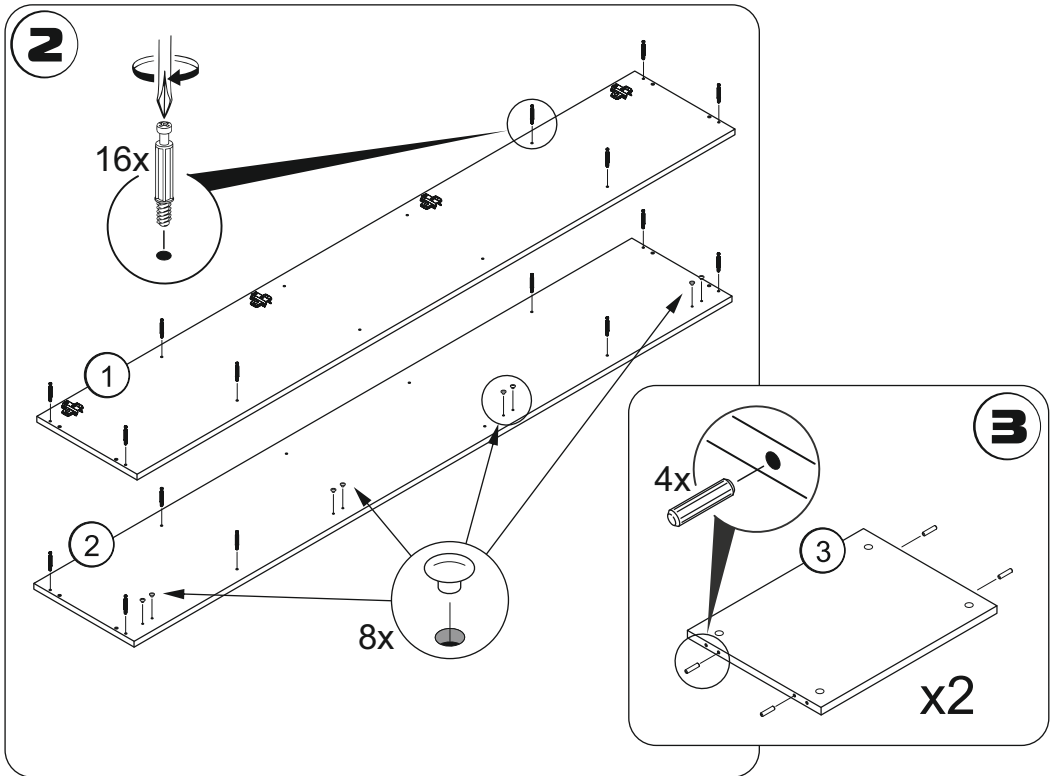

HALLWAY LAZIO
WARDROBE 1 DOOR / WARDROBE 1 DOORS MIRROR

ПРИХОЖАЯ ЛАЦИО
ШКАФ 1Д / ШКАФ 1Д ЗЕРКАЛО

↑ 2050 ← 480 ↘ 360

* Для шкаф 2д зеркало
For wardrobe 2D mirror

ШКАФ 1Д

Nº	↔	↗	S	x	Nº→...
1	2028	340	16	x1	1/3
2	2028	340	16	x1	1/3
3	448	340	16	x2	1/3
4	448	339	16	x1	1/3
5	448	339	16	x1	1/3
6	2024	477	3	x1	2/3
7	2024	476	16	x1	2/3

ШКАФ 1Д зеркало

Nº	↔	↗	S	x	Nº→...
1	2028	340	16	x1	1/3
2	2028	340	16	x1	1/3
3	448	340	16	x2	1/3
4	448	339	16	x1	1/3
5	448	339	16	x1	1/3
6	2024	477	3	x1	2/3
7	2024	476	16	x1	2/3

8	1850	302	4	x1	1/1
---	------	-----	---	----	-----

*Для шкаф 1д зеркало
For wardrobe 1D mirror

4

5

9

Для шкаф 1д зеркало
For wardrobe 1D mirror

10

11

12