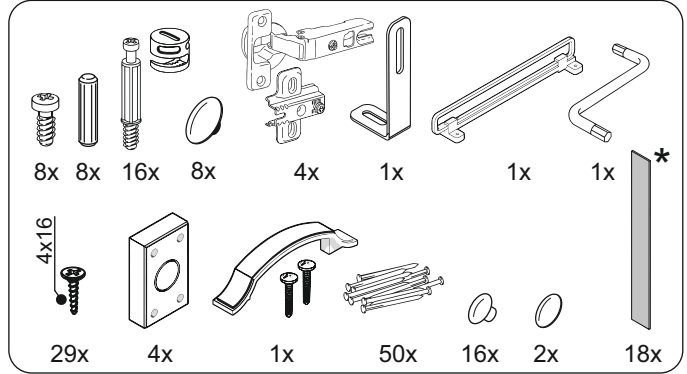

HALLWAY LAZIO
WARDROBE 1 DOOR / WARDROBE 1 DOORS MIRROR

ПРИХОЖАЯ ЛАЦИО
ШКАФ 1Д / ШКАФ 1Д ЗЕРКАЛО

↑ 2050 ← 480 ↘ 360

* Для шкаф 2д зеркало
For wardrobe 2D mirror

ШКАФ 1Д

Nº	↔	↗	S	x	Nº→...
1	2028	340	16	x1	1/3
2	2028	340	16	x1	1/3
3	448	340	16	x2	1/3
4	448	339	16	x1	1/3
5	448	339	16	x1	1/3
6	2024	477	3	x1	2/3
7	2024	476	16	x1	2/3

ШКАФ 1Д зеркало

Nº	↔	↗	S	x	Nº→...
1	2028	340	16	x1	1/3
2	2028	340	16	x1	1/3
3	448	340	16	x2	1/3
4	448	339	16	x1	1/3
5	448	339	16	x1	1/3
6	2024	477	3	x1	2/3
7	2024	476	16	x1	2/3

8	1850	302	4	x1	1/1
---	------	-----	---	----	-----

*Для шкаф 1д зеркало
For wardrobe 1D mirror

4

5

9

Для шкаф 1д зеркало
For wardrobe 1D mirror

10

11

12