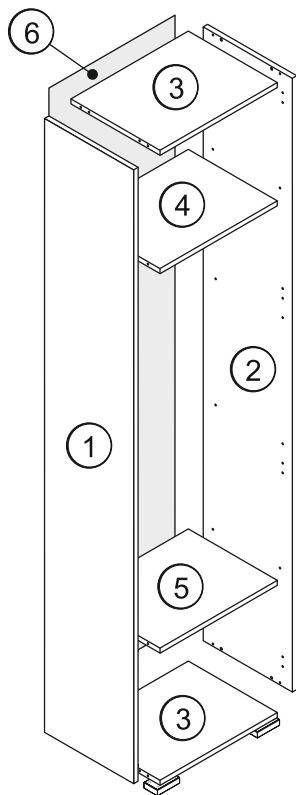

HALLWAY LAZIO
WARDROBE 1 DOOR / WARDROBE 1 DOORS MIRROR

ПРИХОЖАЯ ЛАЦИО
ШКАФ 1Д / ШКАФ 1Д ЗЕРКАЛО

↑ 2050 ← 480 ↘ 360

* Для шкаф 2д зеркало
For wardrobe 2D mirror

ШКАФ 1Д

Nº	↔	↗	S	x	Nº→...
1	2028	340	16	x1	1/3
2	2028	340	16	x1	1/3
3	448	340	16	x2	1/3
4	448	339	16	x1	1/3
5	448	339	16	x1	1/3
6	2024	477	3	x1	2/3
7	2024	476	16	x1	2/3

ШКАФ 1Д зеркало

Nº	↔	↗	S	x	Nº→...
1	2028	340	16	x1	1/3
2	2028	340	16	x1	1/3
3	448	340	16	x2	1/3
4	448	339	16	x1	1/3
5	448	339	16	x1	1/3
6	2024	477	3	x1	2/3
7	2024	476	16	x1	2/3

8	1850	302	4	x1	1/1
---	------	-----	---	----	-----

*Для шкаф 1д зеркало
For wardrobe 1D mirror

4

5

9

Для шкаф 1д зеркало
For wardrobe 1D mirror

10

11

12