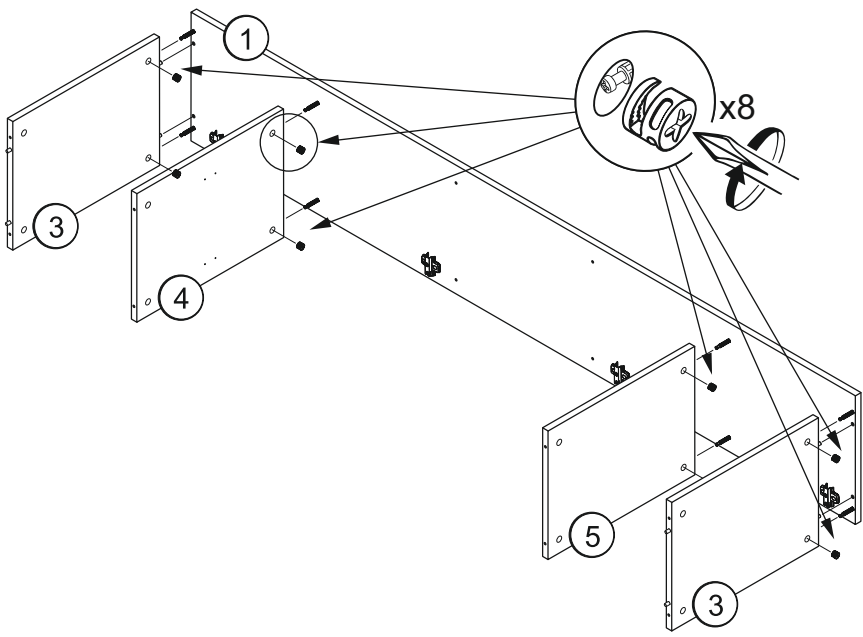

HALLWAY LAZIO
WARDROBE 1 DOOR / WARDROBE 1 DOORS MIRROR

ПРИХОЖАЯ ЛАЦИО
ШКАФ 1Д / ШКАФ 1Д ЗЕРКАЛО

↑ 2050 ← 480 ↘ 360

* Для шкаф 2д зеркало
For wardrobe 2D mirror

ШКАФ 1Д

Nº	↔	↗	S	x	Nº→...
1	2028	340	16	x1	1/3
2	2028	340	16	x1	1/3
3	448	340	16	x2	1/3
4	448	339	16	x1	1/3
5	448	339	16	x1	1/3
6	2024	477	3	x1	2/3
7	2024	476	16	x1	2/3

ШКАФ 1Д зеркало

Nº	↔	↗	S	x	Nº→...
1	2028	340	16	x1	1/3
2	2028	340	16	x1	1/3
3	448	340	16	x2	1/3
4	448	339	16	x1	1/3
5	448	339	16	x1	1/3
6	2024	477	3	x1	2/3
7	2024	476	16	x1	2/3

8	1850	302	4	x1	1/1
---	------	-----	---	----	-----

*Для шкаф 1д зеркало
For wardrobe 1D mirror

4

5

9

Для шкаф 1д зеркало
For wardrobe 1D mirror

10

11

12