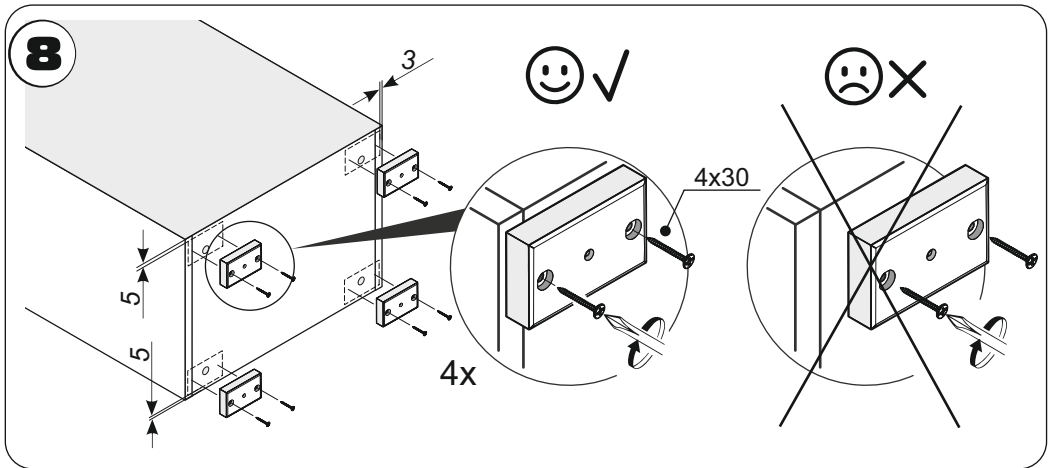

HALLWAY LAZIO SCANDI
WARDROBE 1 DOOR / WARDROBE 1 DOORS MIRROR

ПРИХОЖАЯ ЛАЦИО СКАНДИ
ШКАФ 1Д / ШКАФ 1Д ЗЕРКАЛО

↑ 2050 ← 480 ↘ 360

* Для шкаф 1д зеркало
For wardrobe 1D mirror

ШКАФ 1Д

Nº	↔	↘	S	x	Nº→...
1	2028	340	16	x1	1/3
2	2028	340	16	x1	1/3
3	448	340	16	x2	1/3
4	448	339	16	x1	1/3
5	448	339	16	x1	1/3
6	2024	477	3	x1	2/3
7	2024	476	16	x1	2/3

x1 3/3

ШКАФ 1Д зеркало

Nº	↔	↘	S	x	Nº→...
1	2028	340	16	x1	1/3
2	2028	340	16	x1	1/3
3	448	340	16	x2	1/3
4	448	339	16	x1	1/3
5	448	339	16	x1	1/3
6	2024	477	3	x1	2/3
7	2024	476	16	x1	2/3

x1 3/3

*Для шкаф 1д зеркало
For wardrobe 1D mirror

4

5

9

Для шкафа 1д зеркало
For wardrobe 1D mirror

10

11

12

13