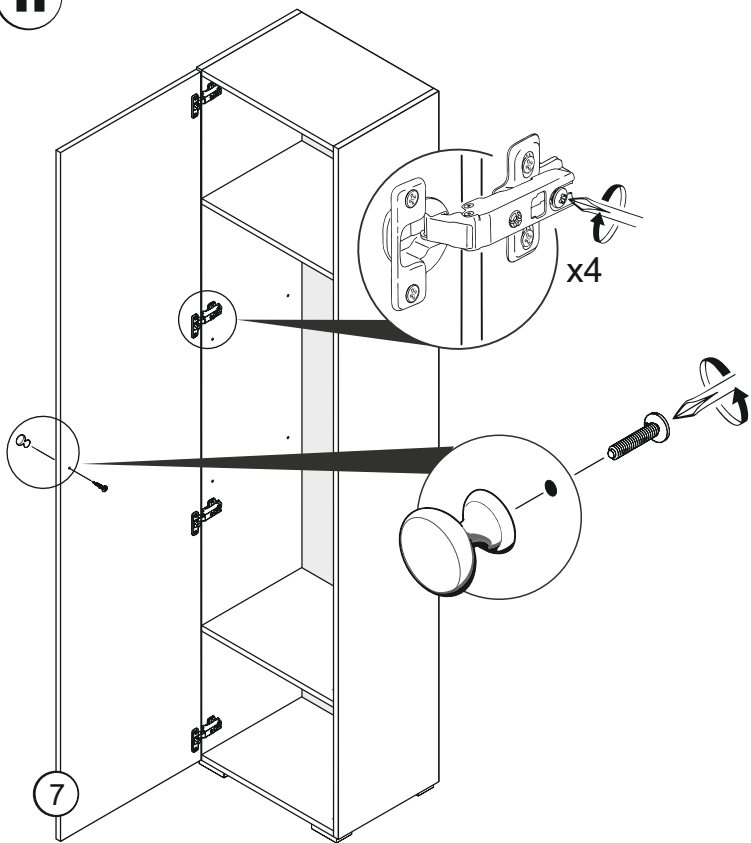

HALLWAY LAZIO SCANDI
WARDROBE 1 DOOR / WARDROBE 1 DOORS MIRROR

ПРИХОЖАЯ ЛАЦИО СКАНДИ
ШКАФ 1Д / ШКАФ 1Д ЗЕРКАЛО

↑ 2050 ← 480 ↘ 360

* Для шкаф 1д зеркало
For wardrobe 1D mirror

ШКАФ 1Д

Nº	↔	↘	S	x	Nº→...
1	2028	340	16	x1	1/3
2	2028	340	16	x1	1/3
3	448	340	16	x2	1/3
4	448	339	16	x1	1/3
5	448	339	16	x1	1/3
6	2024	477	3	x1	2/3
7	2024	476	16	x1	2/3

x1 3/3

ШКАФ 1Д зеркало

Nº	↔	↘	S	x	Nº→...
1	2028	340	16	x1	1/3
2	2028	340	16	x1	1/3
3	448	340	16	x2	1/3
4	448	339	16	x1	1/3
5	448	339	16	x1	1/3
6	2024	477	3	x1	2/3
7	2024	476	16	x1	2/3

x1 3/3

*Для шкаф 1д зеркало
For wardrobe 1D mirror

4

5

9

Для шкафа 1д зеркало
For wardrobe 1D mirror

10

11

12

13