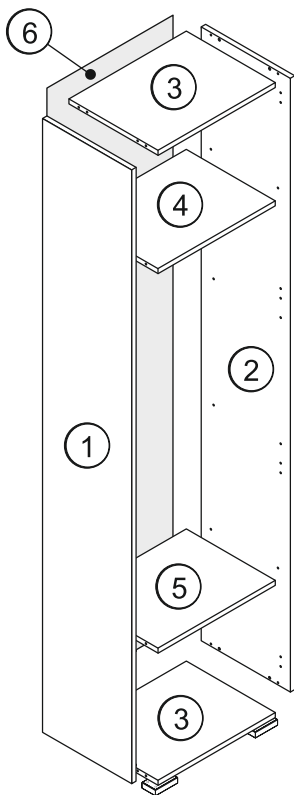

HALLWAY LAZIO SCANDI
WARDROBE 1 DOOR / WARDROBE 1 DOORS MIRROR

ПРИХОЖАЯ ЛАЦИО СКАНДИ
ШКАФ 1Д / ШКАФ 1Д ЗЕРКАЛО

↑ 2050 ← 480 ↘ 360

* Для шкаф 1д зеркало
For wardrobe 1D mirror

ШКАФ 1Д

Nº	↔	↘	S	x	Nº→...
1	2028	340	16	x1	1/3
2	2028	340	16	x1	1/3
3	448	340	16	x2	1/3
4	448	339	16	x1	1/3
5	448	339	16	x1	1/3
6	2024	477	3	x1	2/3
7	2024	476	16	x1	2/3

x1 3/3

ШКАФ 1Д зеркало

Nº	↔	↘	S	x	Nº→...
1	2028	340	16	x1	1/3
2	2028	340	16	x1	1/3
3	448	340	16	x2	1/3
4	448	339	16	x1	1/3
5	448	339	16	x1	1/3
6	2024	477	3	x1	2/3
7	2024	476	16	x1	2/3

x1 3/3

*Для шкаф 1д зеркало
For wardrobe 1D mirror

4

5

9

Для шкафа 1д зеркало
For wardrobe 1D mirror

10

11

12

13