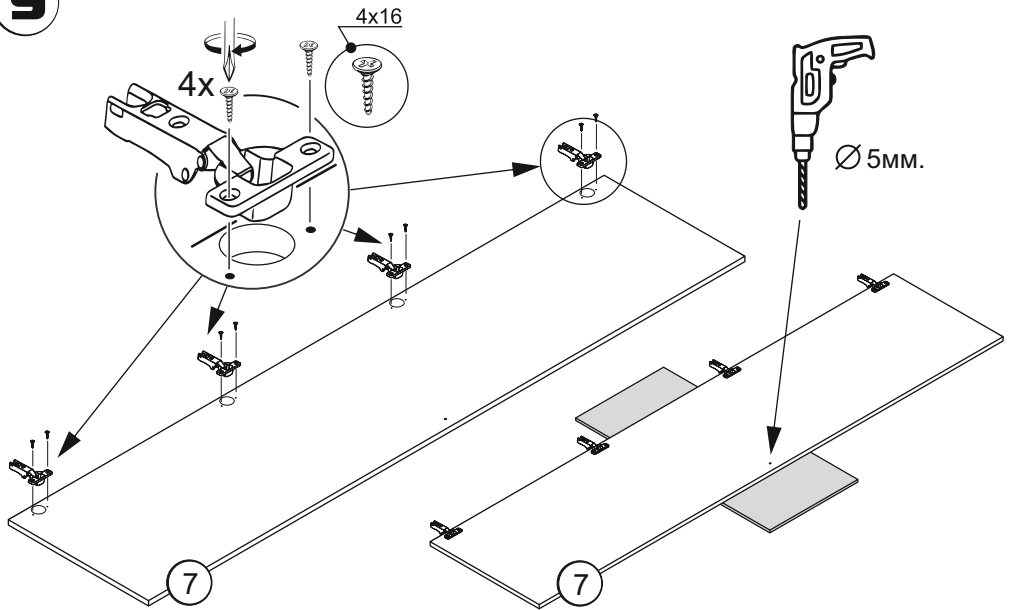

HALLWAY LAZIO SCANDI
WARDROBE 1 DOOR / WARDROBE 1 DOORS MIRROR

ПРИХОЖАЯ ЛАЦИО СКАНДИ
ШКАФ 1Д / ШКАФ 1Д ЗЕРКАЛО

↑ 2050 ← 480 ↘ 360

* Для шкаф 1д зеркало
For wardrobe 1D mirror

ШКАФ 1Д

Nº	↔	↘	S	x	Nº→...
1	2028	340	16	x1	1/3
2	2028	340	16	x1	1/3
3	448	340	16	x2	1/3
4	448	339	16	x1	1/3
5	448	339	16	x1	1/3
6	2024	477	3	x1	2/3
7	2024	476	16	x1	2/3

x1 3/3

ШКАФ 1Д зеркало

Nº	↔	↘	S	x	Nº→...
1	2028	340	16	x1	1/3
2	2028	340	16	x1	1/3
3	448	340	16	x2	1/3
4	448	339	16	x1	1/3
5	448	339	16	x1	1/3
6	2024	477	3	x1	2/3
7	2024	476	16	x1	2/3

x1 3/3

*Для шкаф 1д зеркало
For wardrobe 1D mirror

4

5

9

Для шкафа 1д зеркало
For wardrobe 1D mirror

10

11

12

13