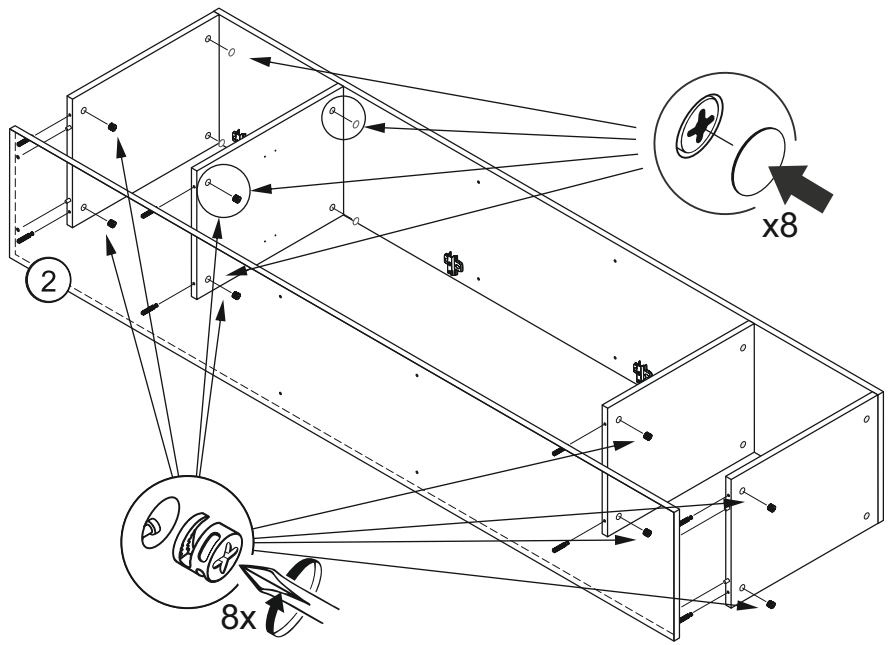

HALLWAY LAZIO SCANDI
WARDROBE 1 DOOR / WARDROBE 1 DOORS MIRROR

ПРИХОЖАЯ ЛАЦИО СКАНДИ
ШКАФ 1Д / ШКАФ 1Д ЗЕРКАЛО

↑ 2050 ← 480 ↘ 360

* Для шкаф 1д зеркало
For wardrobe 1D mirror

ШКАФ 1Д

Nº	↔	↘	S	x	Nº→...
1	2028	340	16	x1	1/3
2	2028	340	16	x1	1/3
3	448	340	16	x2	1/3
4	448	339	16	x1	1/3
5	448	339	16	x1	1/3
6	2024	477	3	x1	2/3
7	2024	476	16	x1	2/3

x1 3/3

ШКАФ 1Д зеркало

Nº	↔	↘	S	x	Nº→...
1	2028	340	16	x1	1/3
2	2028	340	16	x1	1/3
3	448	340	16	x2	1/3
4	448	339	16	x1	1/3
5	448	339	16	x1	1/3
6	2024	477	3	x1	2/3
7	2024	476	16	x1	2/3

x1 3/3

*Для шкаф 1д зеркало
For wardrobe 1D mirror

4

5

9

Для шкафа 1д зеркало
For wardrobe 1D mirror

10

11

12

13