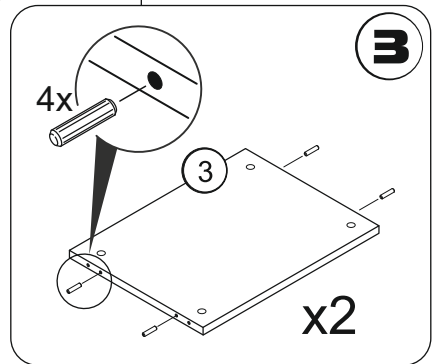

HALLWAY LAZIO SCANDI
WARDROBE 1 DOOR / WARDROBE 1 DOORS MIRROR

ПРИХОЖАЯ ЛАЦИО СКАНДИ
ШКАФ 1Д / ШКАФ 1Д ЗЕРКАЛО

↑ 2050 ← 480 ↘ 360

* Для шкаф 1д зеркало
For wardrobe 1D mirror

ШКАФ 1Д

Nº	↔	↘	S	x	Nº→...
1	2028	340	16	x1	1/3
2	2028	340	16	x1	1/3
3	448	340	16	x2	1/3
4	448	339	16	x1	1/3
5	448	339	16	x1	1/3
6	2024	477	3	x1	2/3
7	2024	476	16	x1	2/3

x1 3/3

ШКАФ 1Д зеркало

Nº	↔	↘	S	x	Nº→...
1	2028	340	16	x1	1/3
2	2028	340	16	x1	1/3
3	448	340	16	x2	1/3
4	448	339	16	x1	1/3
5	448	339	16	x1	1/3
6	2024	477	3	x1	2/3
7	2024	476	16	x1	2/3

x1 3/3

*Для шкаф 1д зеркало
For wardrobe 1D mirror