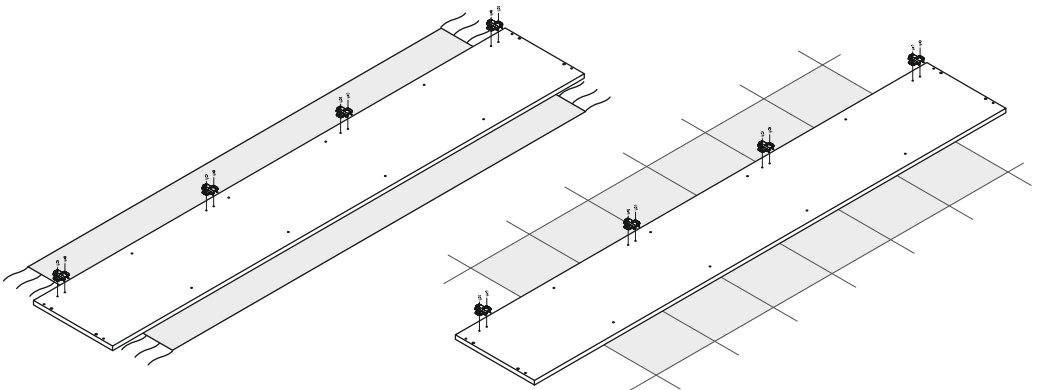

HALLWAY LAZIO SCANDI
WARDROBE 1 DOOR / WARDROBE 1 DOORS MIRROR

ПРИХОЖАЯ ЛАЦИО СКАНДИ
ШКАФ 1Д / ШКАФ 1Д ЗЕРКАЛО

↑ 2050 ← 480 ↘ 360

* Для шкаф 1д зеркало
For wardrobe 1D mirror

ШКАФ 1Д

Nº	↔	↘	S	x	Nº→...
1	2028	340	16	x1	1/3
2	2028	340	16	x1	1/3
3	448	340	16	x2	1/3
4	448	339	16	x1	1/3
5	448	339	16	x1	1/3
6	2024	477	3	x1	2/3
7	2024	476	16	x1	2/3

x1 3/3

ШКАФ 1Д зеркало

Nº	↔	↘	S	x	Nº→...
1	2028	340	16	x1	1/3
2	2028	340	16	x1	1/3
3	448	340	16	x2	1/3
4	448	339	16	x1	1/3
5	448	339	16	x1	1/3
6	2024	477	3	x1	2/3
7	2024	476	16	x1	2/3

x1 3/3

*Для шкаф 1д зеркало
For wardrobe 1D mirror