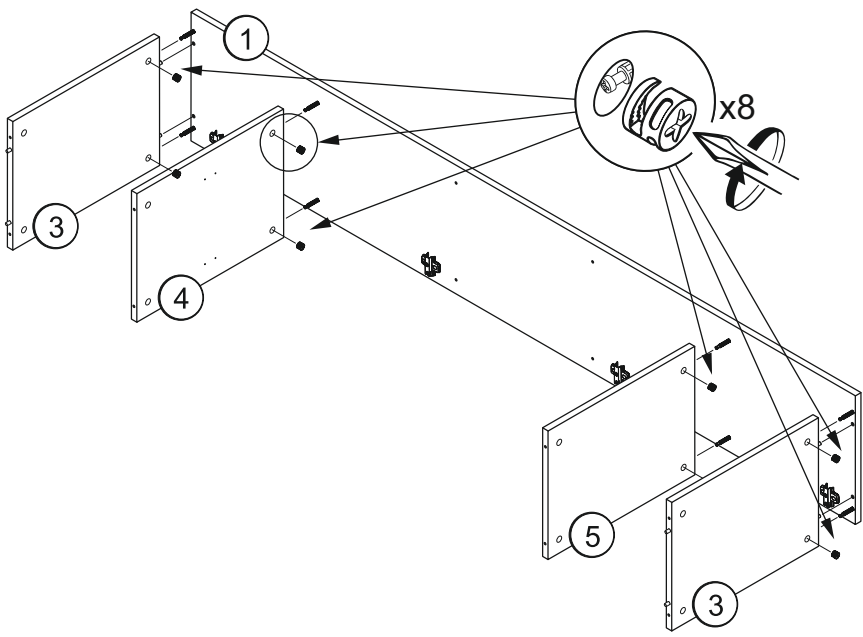

HALLWAY LAZIO SCANDI
WARDROBE 1 DOOR / WARDROBE 1 DOORS MIRROR

ПРИХОЖАЯ ЛАЦИО СКАНДИ
ШКАФ 1Д / ШКАФ 1Д ЗЕРКАЛО

↑ 2050 ← 480 ↘ 360

* Для шкаф 1д зеркало
For wardrobe 1D mirror

ШКАФ 1Д

Nº	↔	↘	S	x	Nº→...
1	2028	340	16	x1	1/3
2	2028	340	16	x1	1/3
3	448	340	16	x2	1/3
4	448	339	16	x1	1/3
5	448	339	16	x1	1/3
6	2024	477	3	x1	2/3
7	2024	476	16	x1	2/3

x1 3/3

ШКАФ 1Д зеркало

Nº	↔	↘	S	x	Nº→...
1	2028	340	16	x1	1/3
2	2028	340	16	x1	1/3
3	448	340	16	x2	1/3
4	448	339	16	x1	1/3
5	448	339	16	x1	1/3
6	2024	477	3	x1	2/3
7	2024	476	16	x1	2/3

x1 3/3

*Для шкаф 1д зеркало
For wardrobe 1D mirror

4

5

9

Для шкафа 1д зеркало
For wardrobe 1D mirror

10

11

12

13