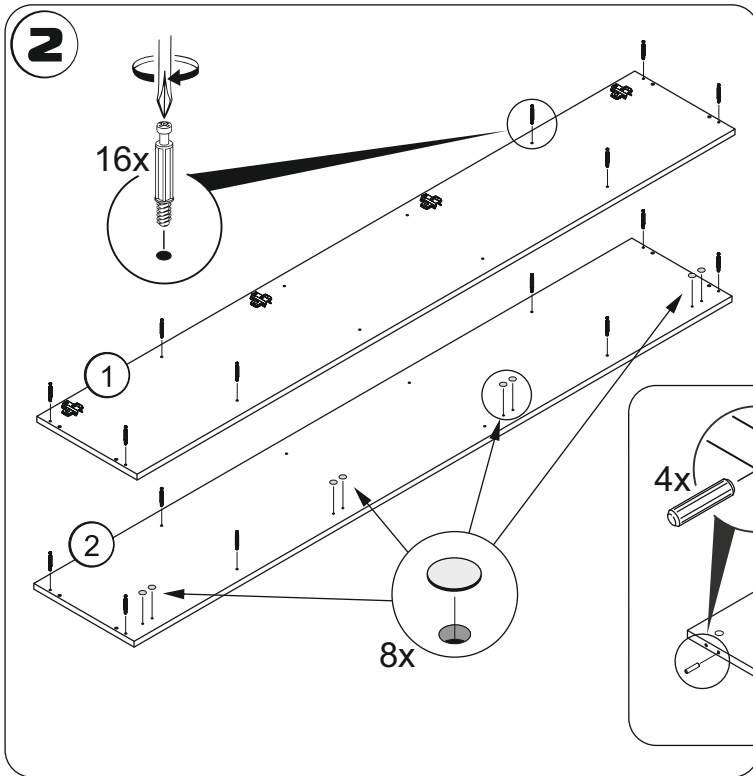

HALLWAY LAZIO SCANDI
WARDROBE 1 DOOR / WARDROBE 1 DOORS MIRROR

ПРИХОЖАЯ ЛАЦИО СКАНДИ
ШКАФ 1Д / ШКАФ 1Д ЗЕРКАЛО

↑ 2050 ← 480 ↘ 360

* Для шкаф 1д зеркало
For wardrobe 1D mirror

ШКАФ 1Д

Nº	↔	↘	S	x	Nº→...
1	2028	340	16	x1	1/3
2	2028	340	16	x1	1/3
3	448	340	16	x2	1/3
4	448	339	16	x1	1/3
5	448	339	16	x1	1/3
6	2024	477	3	x1	2/3
7	2024	476	16	x1	2/3

x1 3/3

ШКАФ 1Д зеркало

Nº	↔	↘	S	x	Nº→...
1	2028	340	16	x1	1/3
2	2028	340	16	x1	1/3
3	448	340	16	x2	1/3
4	448	339	16	x1	1/3
5	448	339	16	x1	1/3
6	2024	477	3	x1	2/3
7	2024	476	16	x1	2/3

x1 3/3

*Для шкаф 1д зеркало
For wardrobe 1D mirror

4

5

9

Для шкафа 1д зеркало
For wardrobe 1D mirror

10

11

12

13