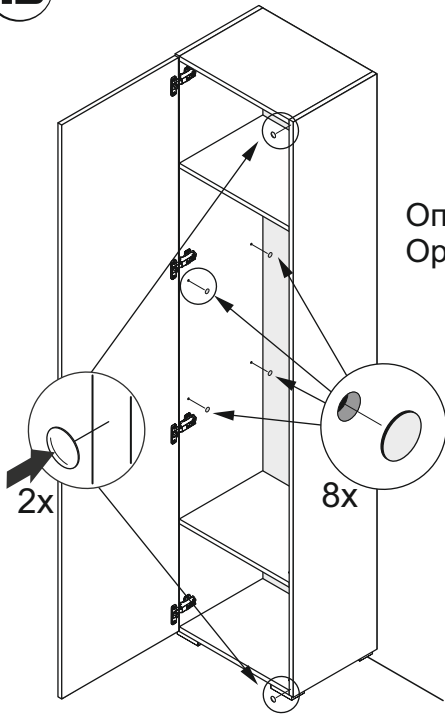

HALLWAY LAZIO SCANDI
WARDROBE 1 DOOR / WARDROBE 1 DOORS MIRROR

ПРИХОЖАЯ ЛАЦИО СКАНДИ
ШКАФ 1Д / ШКАФ 1Д ЗЕРКАЛО

↑ 2050 ← 480 ↘ 360

* Для шкаф 1д зеркало
For wardrobe 1D mirror

ШКАФ 1Д

Nº	↔	↘	S	x	Nº→...
1	2028	340	16	x1	1/3
2	2028	340	16	x1	1/3
3	448	340	16	x2	1/3
4	448	339	16	x1	1/3
5	448	339	16	x1	1/3
6	2024	477	3	x1	2/3
7	2024	476	16	x1	2/3

x1 3/3

ШКАФ 1Д зеркало

Nº	↔	↘	S	x	Nº→...
1	2028	340	16	x1	1/3
2	2028	340	16	x1	1/3
3	448	340	16	x2	1/3
4	448	339	16	x1	1/3
5	448	339	16	x1	1/3
6	2024	477	3	x1	2/3
7	2024	476	16	x1	2/3

x1 3/3

*Для шкаф 1д зеркало
For wardrobe 1D mirror

4

5

9

Для шкафа 1д зеркало
For wardrobe 1D mirror

10

11

12

13