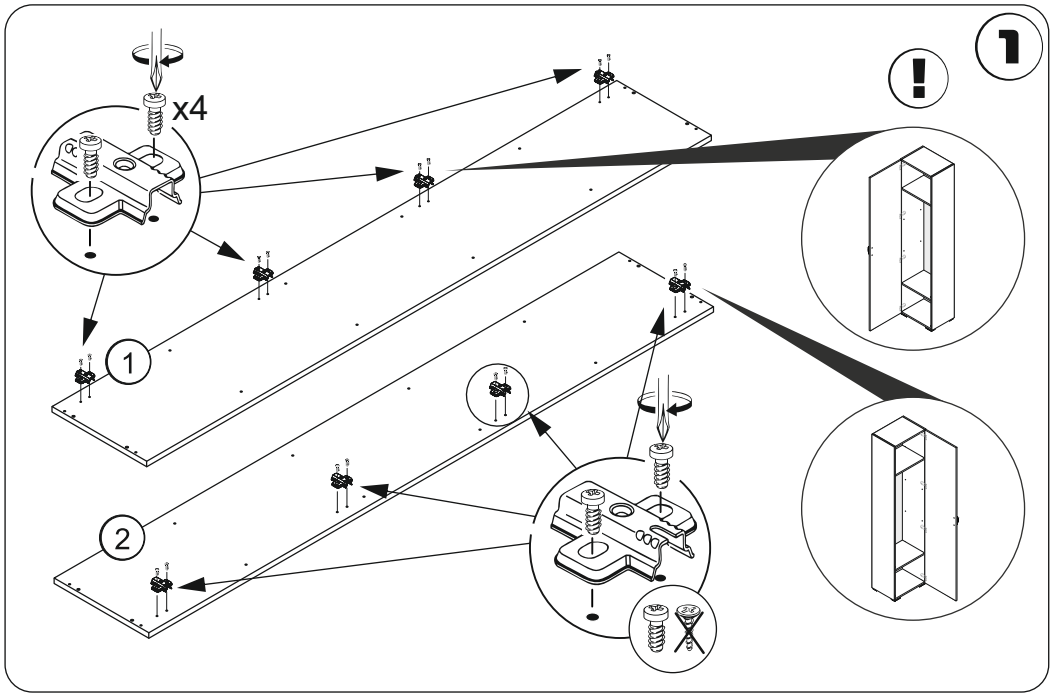

HALLWAY LAZIO SCANDI
WARDROBE 1 DOOR / WARDROBE 1 DOORS MIRROR

ПРИХОЖАЯ ЛАЦИО СКАНДИ
ШКАФ 1Д / ШКАФ 1Д ЗЕРКАЛО

↑ 2050 ← 480 ↘ 360

* Для шкаф 1д зеркало
For wardrobe 1D mirror

ШКАФ 1Д

Nº	↔	↘	S	x	Nº→...
1	2028	340	16	x1	1/3
2	2028	340	16	x1	1/3
3	448	340	16	x2	1/3
4	448	339	16	x1	1/3
5	448	339	16	x1	1/3
6	2024	477	3	x1	2/3
7	2024	476	16	x1	2/3

x1 3/3

ШКАФ 1Д зеркало

Nº	↔	↘	S	x	Nº→...
1	2028	340	16	x1	1/3
2	2028	340	16	x1	1/3
3	448	340	16	x2	1/3
4	448	339	16	x1	1/3
5	448	339	16	x1	1/3
6	2024	477	3	x1	2/3
7	2024	476	16	x1	2/3

x1 3/3

*Для шкаф 1д зеркало
For wardrobe 1D mirror