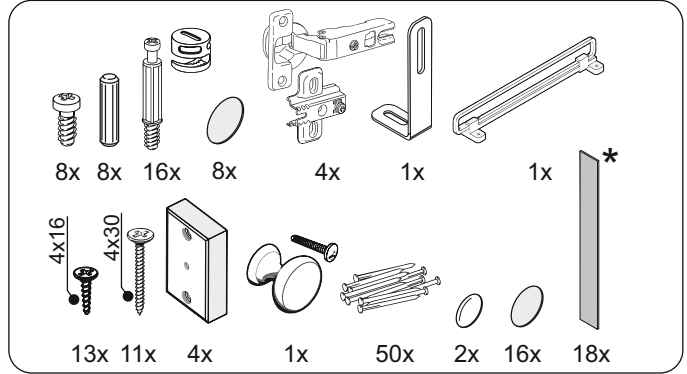

HALLWAY LAZIO SCANDI
WARDROBE 1 DOOR / WARDROBE 1 DOORS MIRROR

ПРИХОЖАЯ ЛАЦИО СКАНДИ
ШКАФ 1Д / ШКАФ 1Д ЗЕРКАЛО

↑ 2050 ← 480 ↘ 360

* Для шкаф 1д зеркало
For wardrobe 1D mirror

ШКАФ 1Д

Nº	↔	↘	S	x	Nº→...
1	2028	340	16	x1	1/3
2	2028	340	16	x1	1/3
3	448	340	16	x2	1/3
4	448	339	16	x1	1/3
5	448	339	16	x1	1/3
6	2024	477	3	x1	2/3
7	2024	476	16	x1	2/3

x1 3/3

ШКАФ 1Д зеркало

Nº	↔	↘	S	x	Nº→...
1	2028	340	16	x1	1/3
2	2028	340	16	x1	1/3
3	448	340	16	x2	1/3
4	448	339	16	x1	1/3
5	448	339	16	x1	1/3
6	2024	477	3	x1	2/3
7	2024	476	16	x1	2/3

x1 3/3

*Для шкаф 1д зеркало
For wardrobe 1D mirror