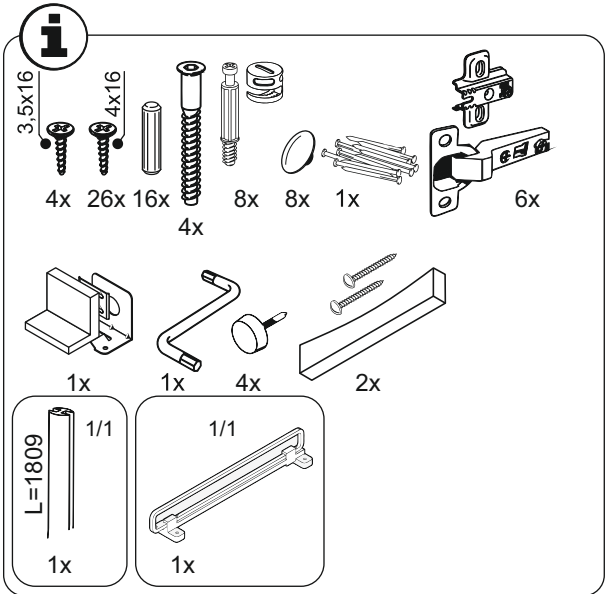

# HALL INTER WARDROBE

## Прихожая ИНТЕР ШКАФ

↑ 1915 ↔ 560 ↘ 332

N°	↔	↘	S	x	N°→...
1	1896	328	16	x1	1/1
2	1896	328	16	x1	1/1
3	526	327	16	x1	1/1
4	526	70	16	x2	1/1
5	560	310	16	x3	1/1
6	1837	329	16	x1	1/1
7	1804	276	3	x2	1/1
8	1809	259	16	x2	1/1

11

12

13

14