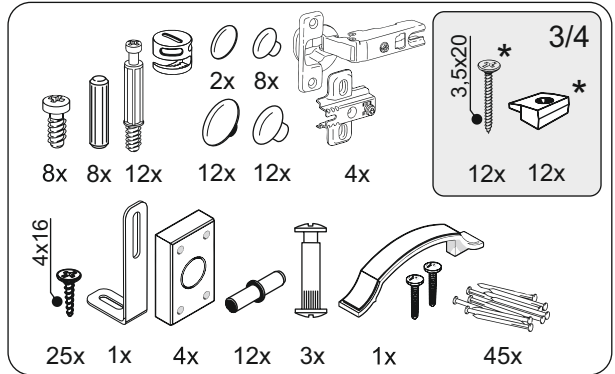

System LAZIO
Window 1 door
Wardrobe 1 door

Система ЛАЦИО
Витрина 1Д ПР/ЛВ
Пенал 1Д ПР/ЛВ

С карнизом - $\updownarrow 2084 \leftrightarrow 557 \nearrow 552$
 $\updownarrow 2050 \leftrightarrow 480 \nearrow 530$

* For Window 1 door
Для витрины 1д

Nº | ↔ | ↗ | **S** | x | **Nº** → ...

1	2029	510	16	x1	2/4
2	2029	510	16	x1	2/4
3	448	505	16	x1	1/4
4	448	510	16	x2	1/4
5	446	505	16	x3	1/4
6	2024	477	3	x1	3/4
7	2024	476	16	x1	3/4