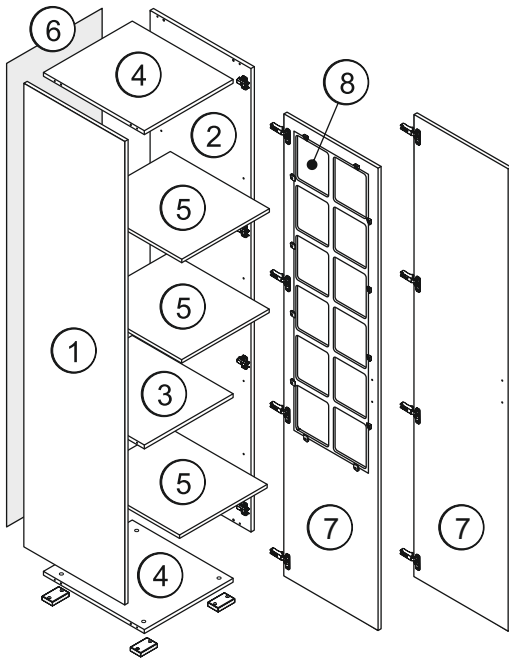

System LAZIO
Window 1 door
Wardrobe 1 door

Система ЛАЦИО
Витрина 1Д ПР/ЛВ
Пенал 1Д ПР/ЛВ

С карнизом - $\updownarrow 2084 \leftrightarrow 557 \nearrow 552$
 $\updownarrow 2050 \leftrightarrow 480 \nearrow 530$

* For Window 1 door
Для витрины 1д

Nº | ↔ | ↗ | **S** | x | **Nº** → ...

1	2029	510	16	x1	2/4
2	2029	510	16	x1	2/4
3	448	505	16	x1	1/4
4	448	510	16	x2	1/4
5	446	505	16	x3	1/4
6	2024	477	3	x1	3/4
7	2024	476	16	x1	3/4