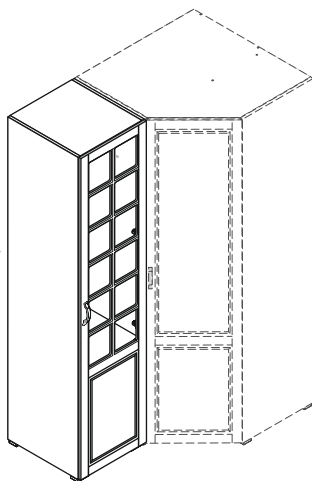

System LAZIO
Window 1 door
Wardrobe 1 door

Система ЛАЦИО
Витрина 1Д ПР/ЛВ
Пенал 1Д ПР/ЛВ

С карнизом - $\updownarrow 2084 \leftrightarrow 557 \nearrow 552$
 $\updownarrow 2050 \leftrightarrow 480 \nearrow 530$

* For Window 1 door
Для витрины 1д

Nº | ↔ | ↗ | **S** | x | **Nº** → ...

1	2029	510	16	x1	2/4
2	2029	510	16	x1	2/4
3	448	505	16	x1	1/4
4	448	510	16	x2	1/4
5	446	505	16	x3	1/4
6	2024	477	3	x1	3/4
7	2024	476	16	x1	3/4

8 | 1310 | 376 | 4 | x1 | 1/1

8**9**

13

14

15

Опция
Option

16

17