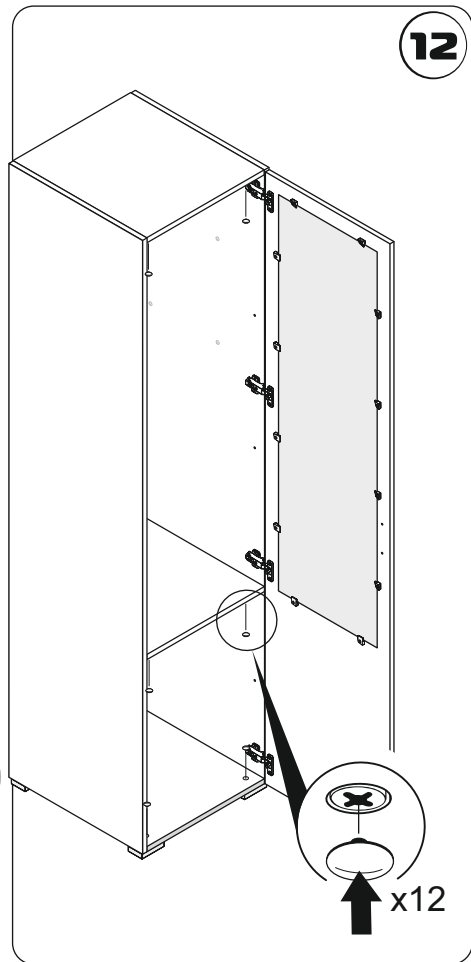

System LAZIO
Window 1 door
Wardrobe 1 door

Система ЛАЦИО
Витрина 1Д ПР/ЛВ
Пенал 1Д ПР/ЛВ

С карнизом - $\updownarrow 2084 \leftrightarrow 557 \nearrow 552$
 $\updownarrow 2050 \leftrightarrow 480 \nearrow 530$

* For Window 1 door
Для витрины 1д

Nº | ↔ | ↗ | **S** | x | **Nº** → ...

1	2029	510	16	x1	2/4
2	2029	510	16	x1	2/4
3	448	505	16	x1	1/4
4	448	510	16	x2	1/4
5	446	505	16	x3	1/4
6	2024	477	3	x1	3/4
7	2024	476	16	x1	3/4

8 | 1310 | 376 | 4 | x1 | 1/1

8**9**

13

14

15

Опция
Option

16

17