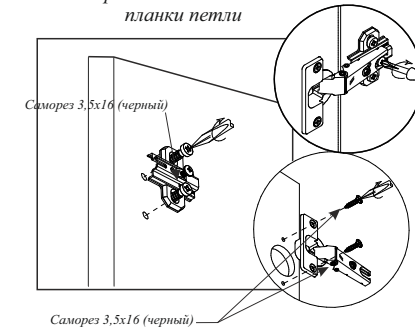

Габаритные размеры:

Высота (мм): 2200

Глубина(мм): - 570

Ширина(мм): - 400

Комплектация фурнитурой

Обозначение	Наименование	Кол-во	Ед.изм.
	Петля накладная	4	шт.
	Ручка C-17 128 мм	1	шт.
	Евроключ	1	шт.
	Евровинт	15	шт.
	Полкодержатель	12	шт.
	Подпятник	4	шт.
	Шуруп 3,5x16	17	шт.
	Гвоздь	70	шт.
	Заглушка на евроинт	15	шт.

Комплектация деталями

Поз.	Наименование	Длина	Ширина	Кол-во
<i>Пенал ПН 601</i>				
1	Бок левый	2200	554	1
2	Бок правый	2200	554	1
3	Вязка	368	554	3
4	Полка	368	554	3
5	Цоколь	100	368	1
6	Створка	2096	396	1
7	ЛДВП	2096	396	1

***Качество мебели зависит от качества сборки.
Рекомендуем доверять сборку специалистам.***

Спальня «Гармония» Пенал ПН 601

Регулирование зазоров и положения дверей с петлями

Регулирование по высоте Регулирование глубины Регулирование наложения

Крепление ответной планки петли

Для правильного открывания ящиков, необходимо выровнять диагонали каркаса ящика (Рис. 1) и только потом прибить ЛДВП не нарушая диагонали.

Рис. 1