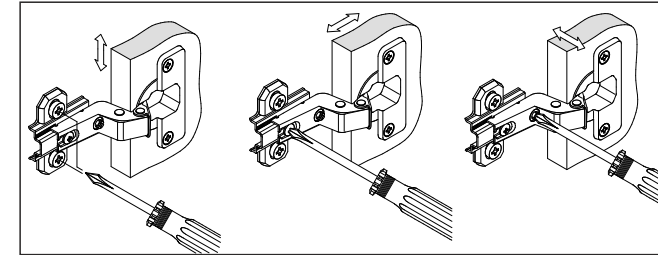

Габаритные размеры:

Высота (мм): 2200

Глубина(мм): - 570

Ширина(мм): - 400

Комплектация фурнитурой

Обозначение	Наименование	Кол-во	Ед.изм.
	Петля накладная	4	шт.
	Ручка C-17 128 мм	1	шт.
	Евроключ	1	шт.
	Евровинт	15	шт.
	Полкодержатель	12	шт.
	Подпятник	4	шт.
	Шуруп 3,5x16	17	шт.
	Гвоздь	70	шт.
	Заглушка на евроинт	15	шт.

Комплектация деталями

Поз.	Наименование	Длина	Ширина	Кол-во
<i>Пенал ПН 601</i>				
1	Бок левый	2200	554	1
2	Бок правый	2200	554	1
3	Вязка	368	554	3
4	Полка	368	554	3
5	Цоколь	100	368	1
6	Створка	2096	396	1
7	ЛДВП	2096	396	1

***Качество мебели зависит от качества сборки.
Рекомендуем доверять сборку специалистам.***

Спальня «Гармония» Пенал ПН 601

Регулирование зазоров и положения дверей с петлями

Регулирование по высоте Регулирование глубины Регулирование наложения